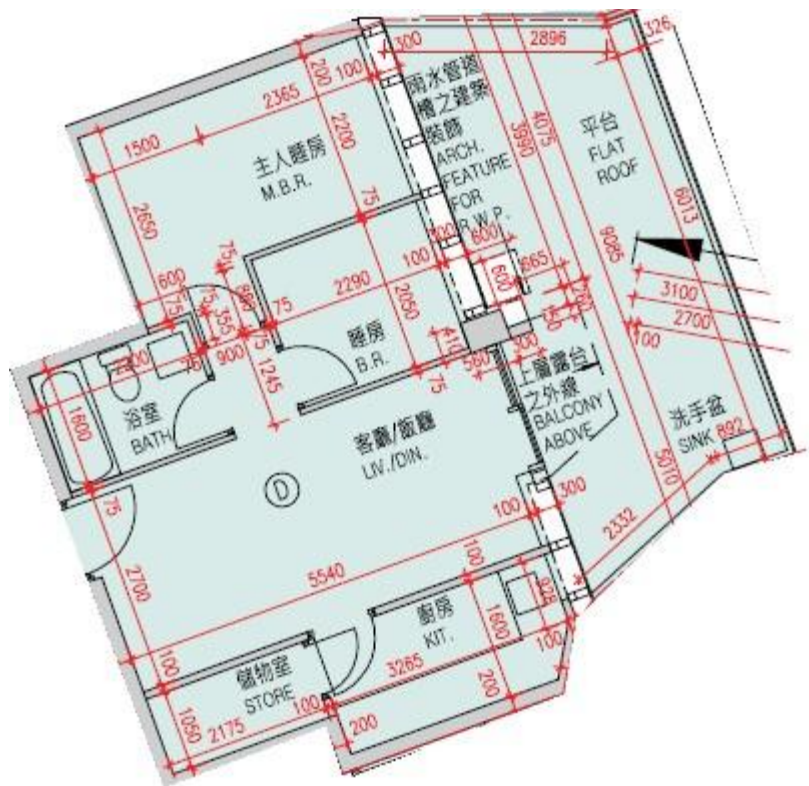

Monterey
第2B座
2樓D室-單位平面圖
實用面積:541呎

*本單位平面圖只作參考及內部使用。