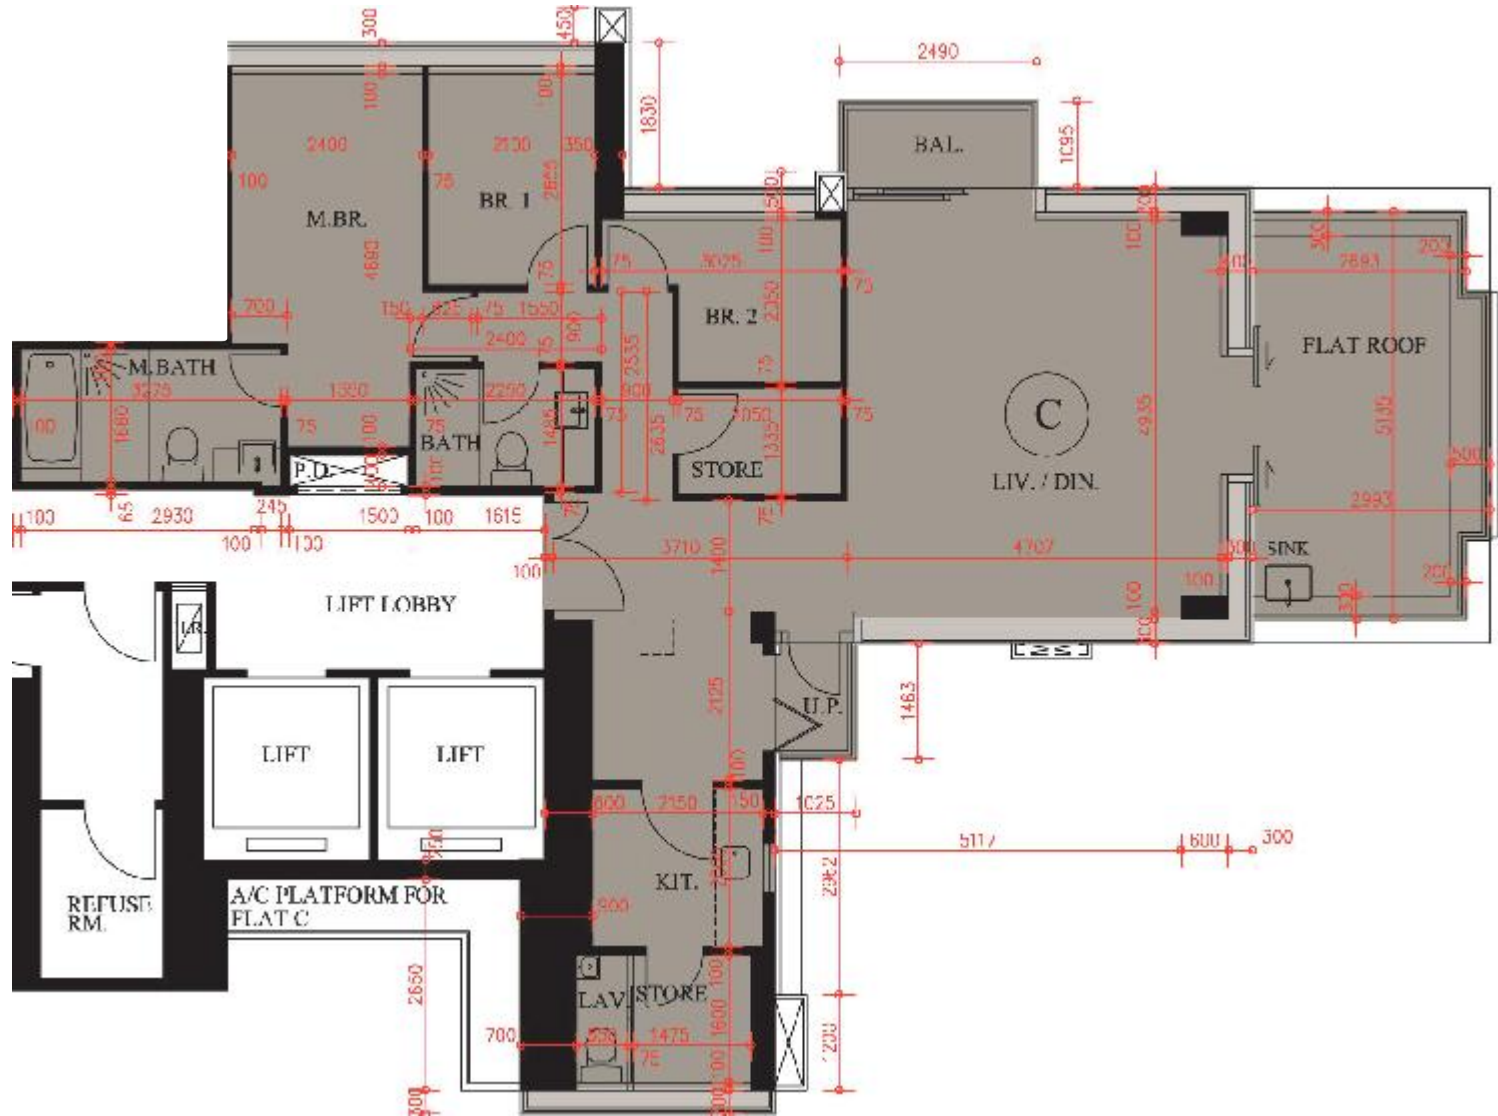

Imperial Kennedy– 41樓

C單位平面圖

實用面積:

C: 1093呎

*本單位平面圖只作參考及內部使用。