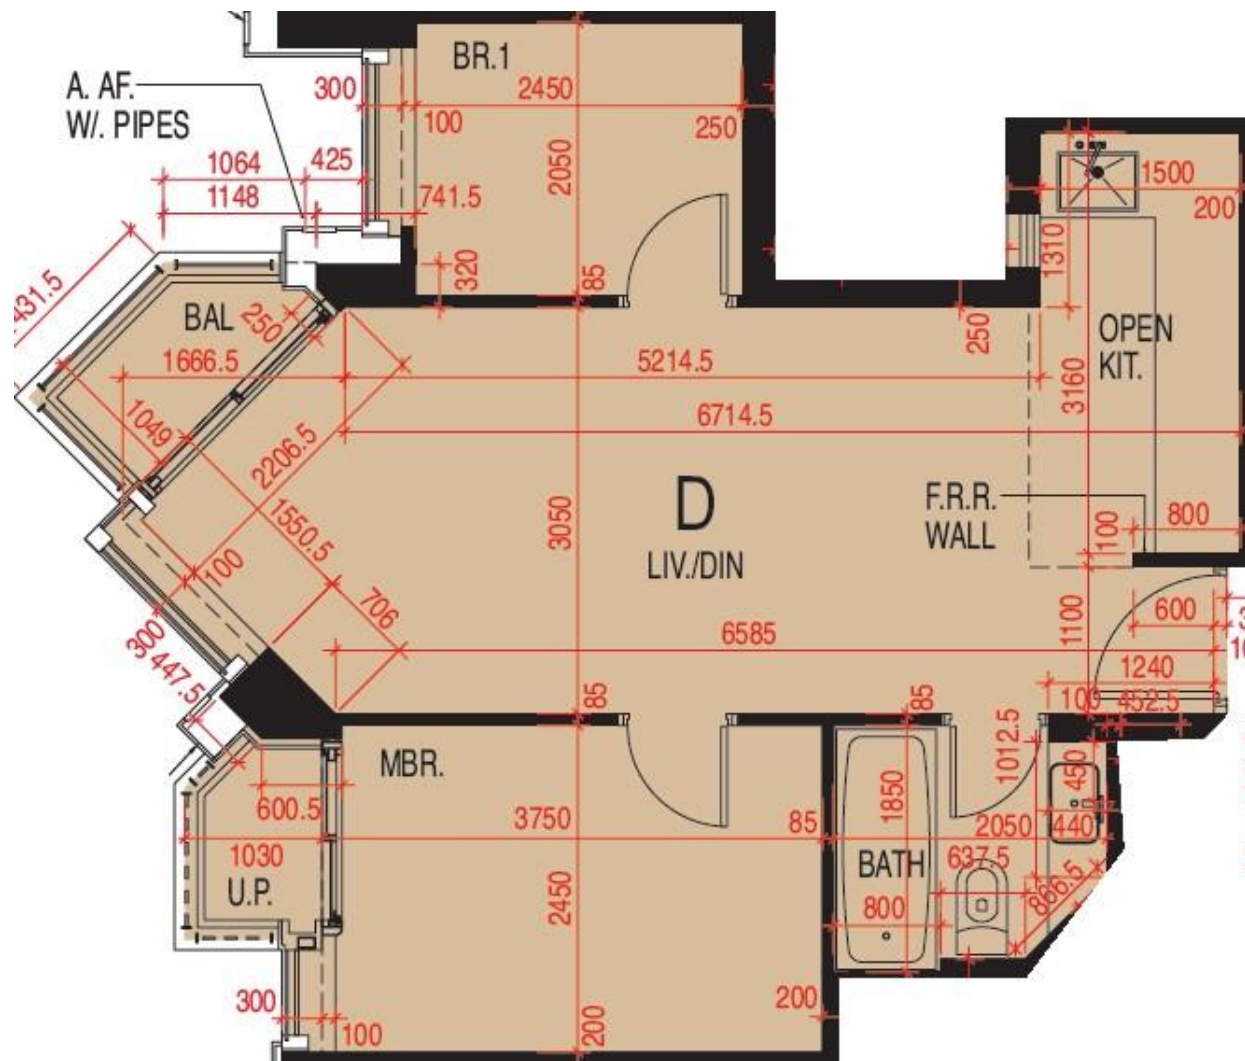

維港頌 Harbour Glory 6座18-26樓D室-單位平面圖

實用面積: 569呎

露台: 22呎

工作平台: 16呎

*本單位平面圖只作參考及內部使用。