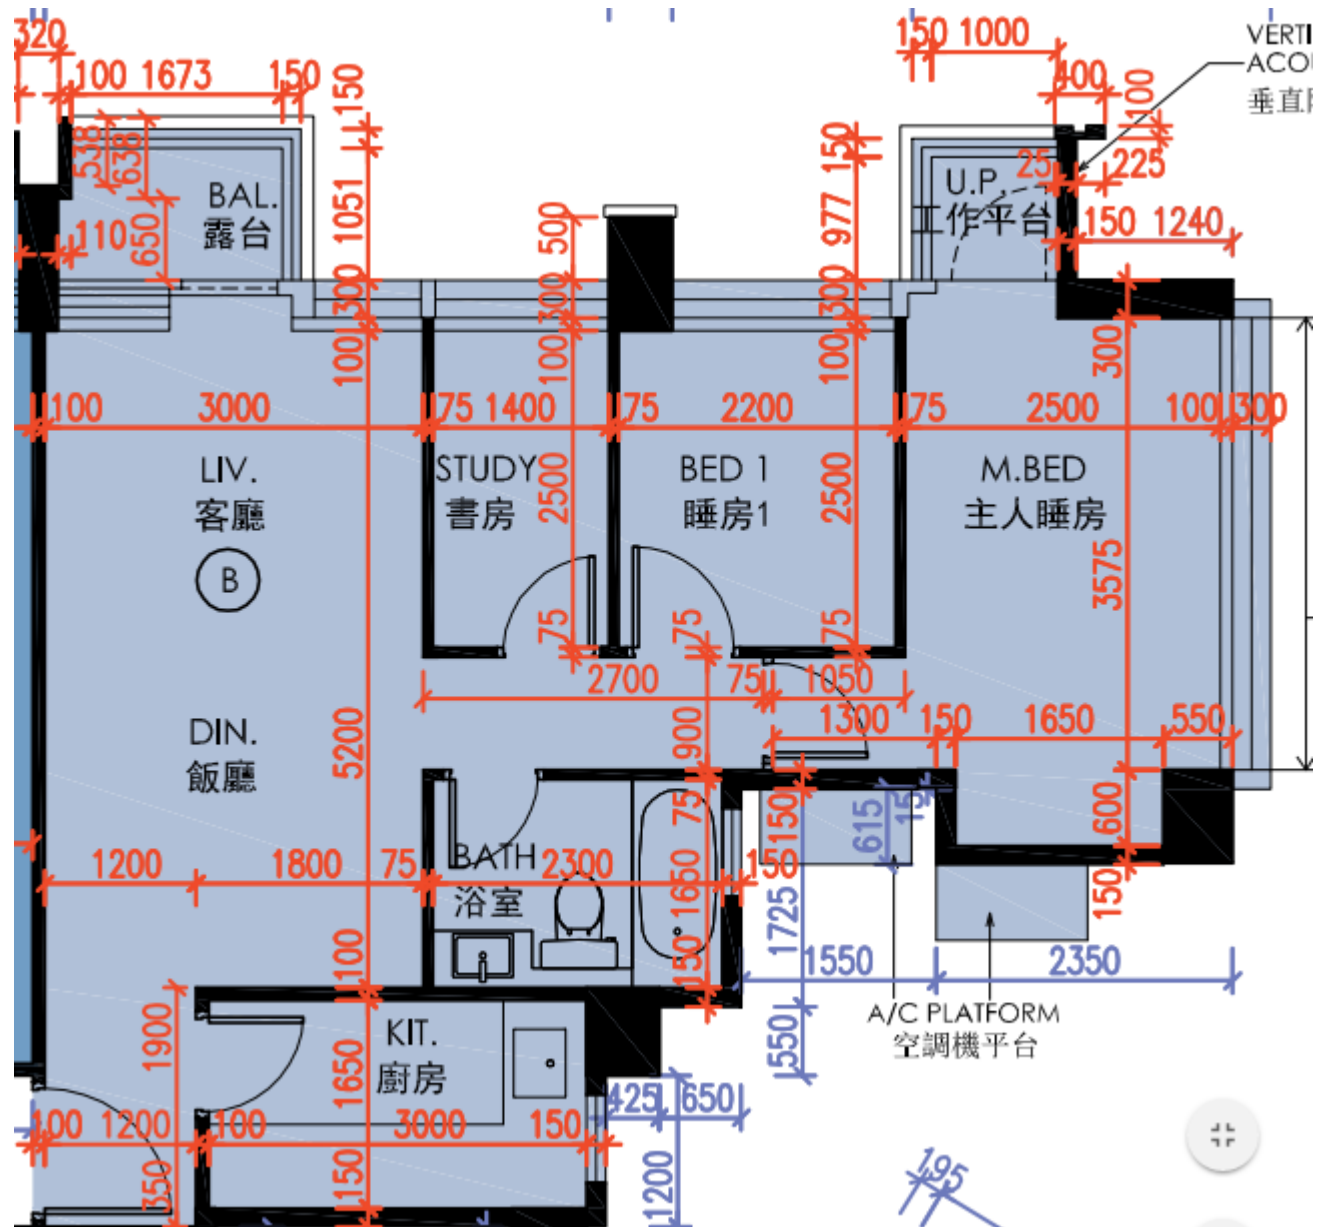

皓畋- 第1座 - 26樓

B單位平面圖

實用面積:

B: 681呎

*本單位平面圖只作參考及內部使用。