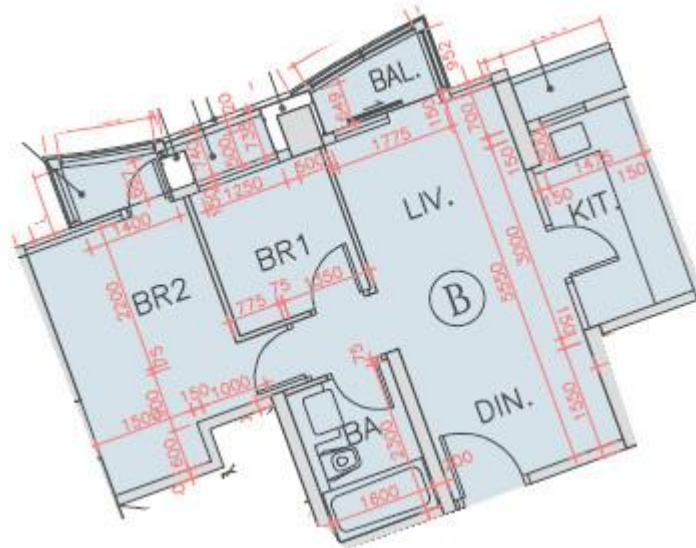

海翩滙 The Papillons 1座

3樓、5至10樓B室實用面積:

單位：518呎

露台：22呎

工作平台：16呎

*本單位平面圖只作參考及內部使用。