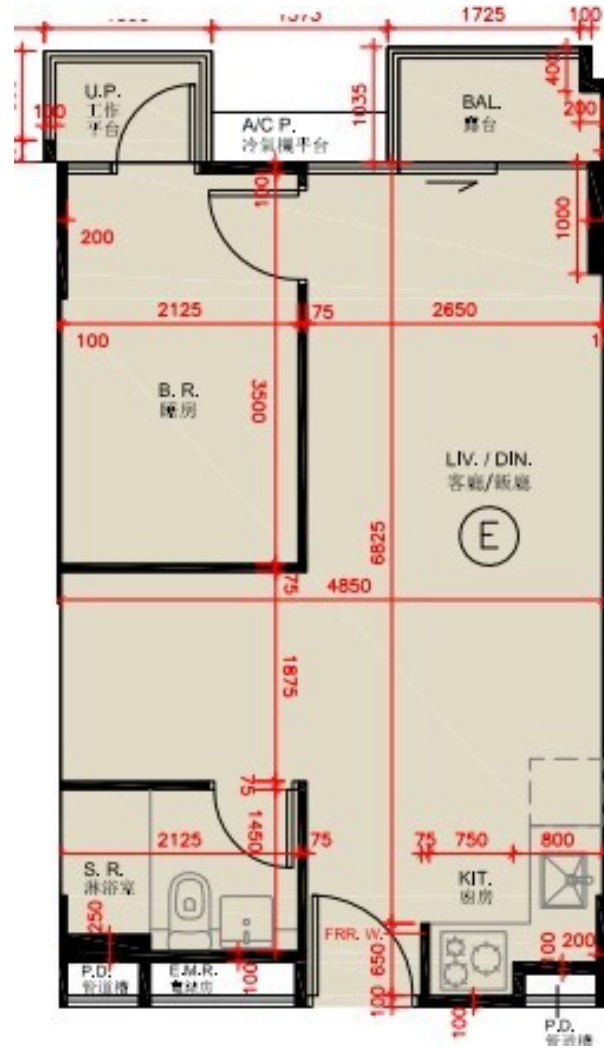

尚澄第 5 座

2 樓 E 室

實用面積 : 429 呎

露台 : 22 呎

工作平台 : 16 呎

\* 本單位平面圖只作參考及內部使用。