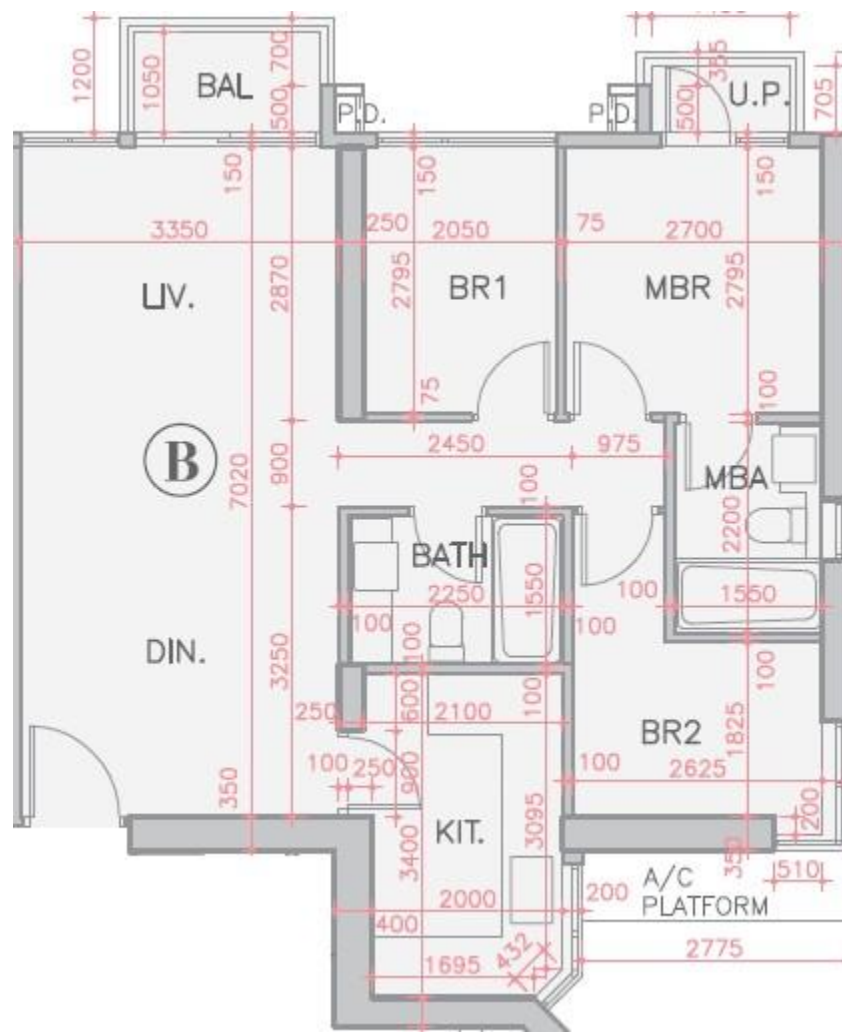

全城匯 Parc City

8座23,25-33,35-43,45-50樓B室-單位平面圖

實用面積:800呎

露台:29呎

*本單位平面圖只作參考及內部使用。