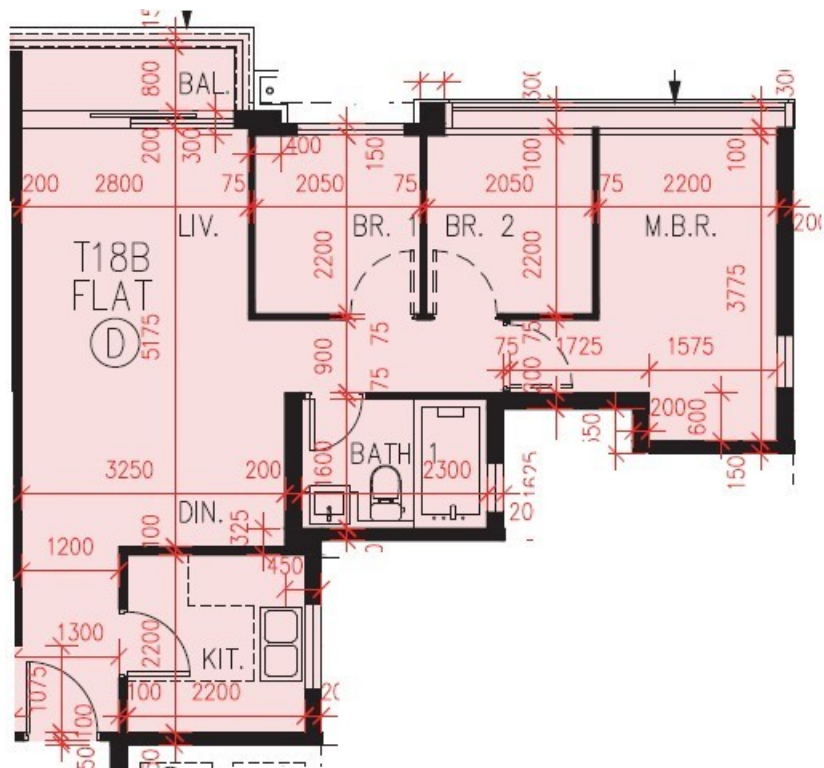

# PARK YOHO Genova

第 18B 座

2,3,5-12,15 樓

D 室 - 單位平面圖

實用面積 : 633 呎

露台 : 30 呎

\* 本單位平面圖只作參考及內部使用。