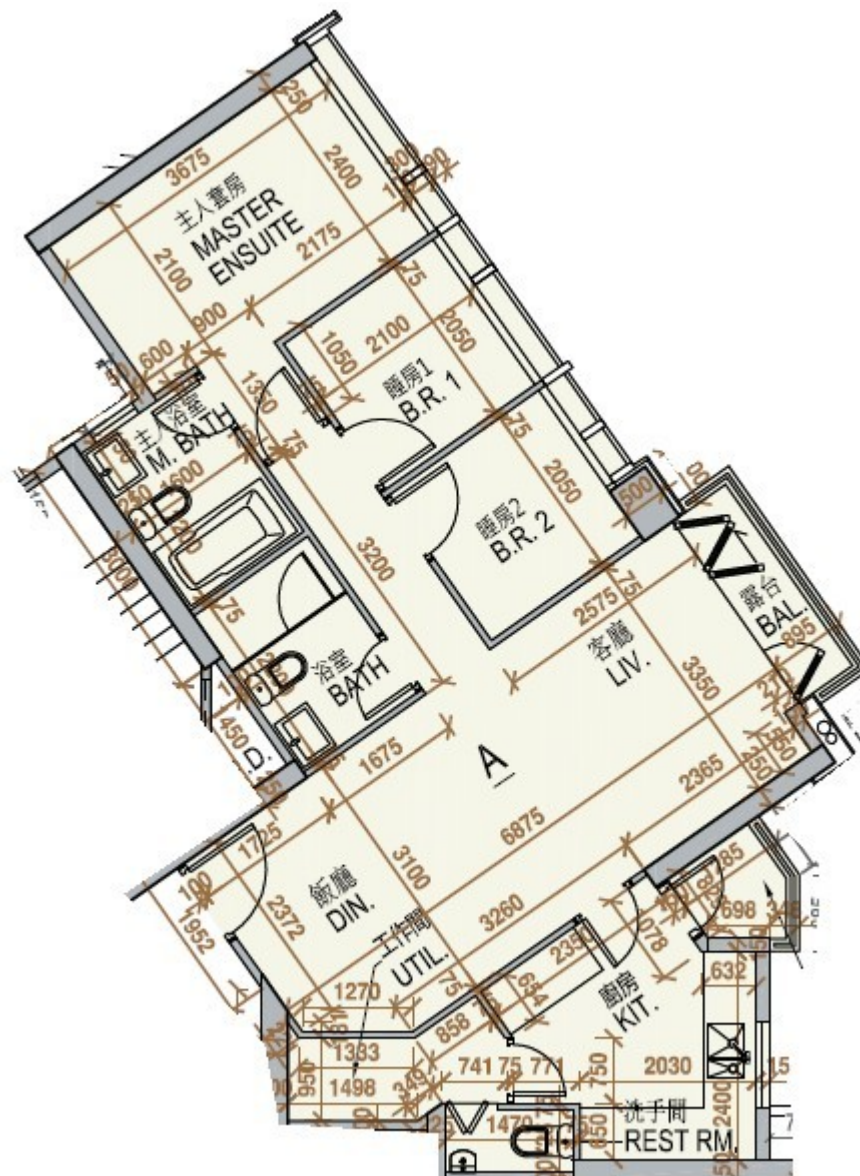

One Homantin  
 7座1樓  
 A室 - 平面圖  
 實用面積 : 795 呎  
 露台 : 27 呎  
 工作平台 : 16 呎

\* 本單位平面圖只作參考及內部使用。