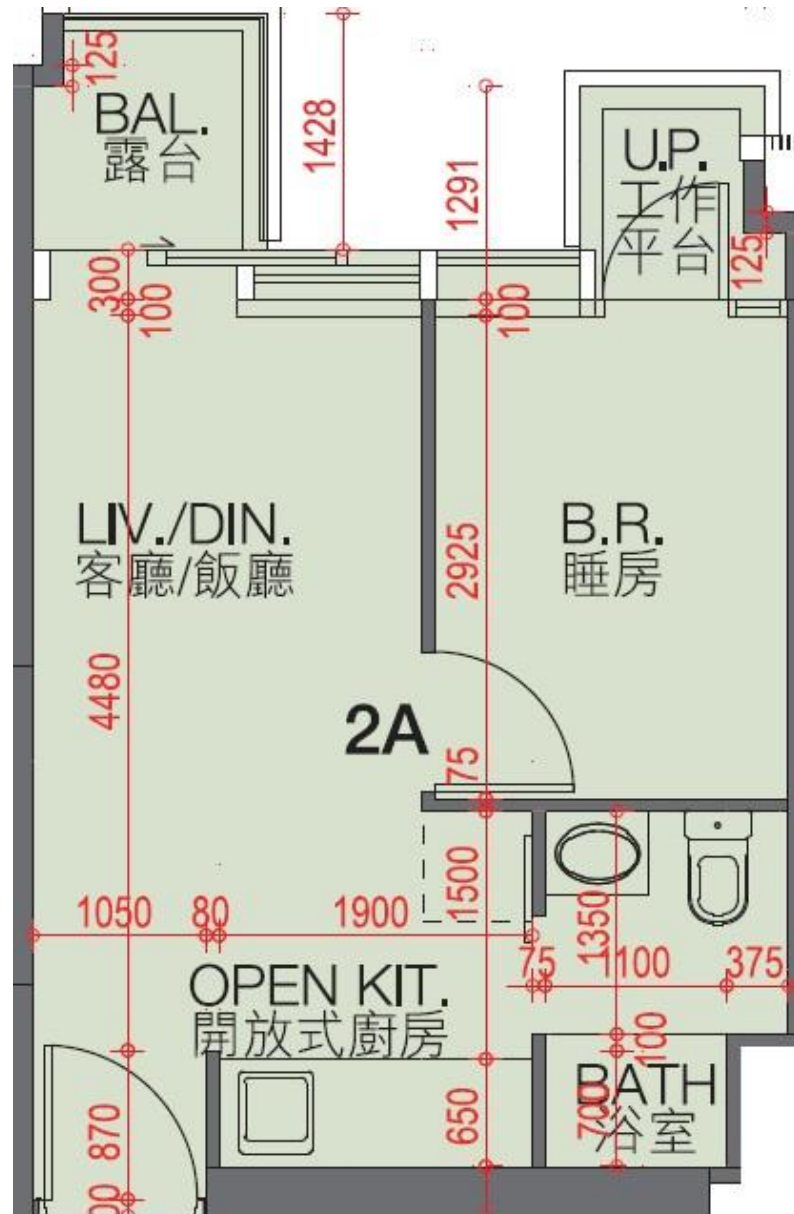

翰林峰 Novum West  
2座28-33, 35-38樓A室-單位平面圖  
實用面積:331呎  
露台: 22呎  
工作平台: 16呎

\*本單位平面圖只作參考及內部使用。