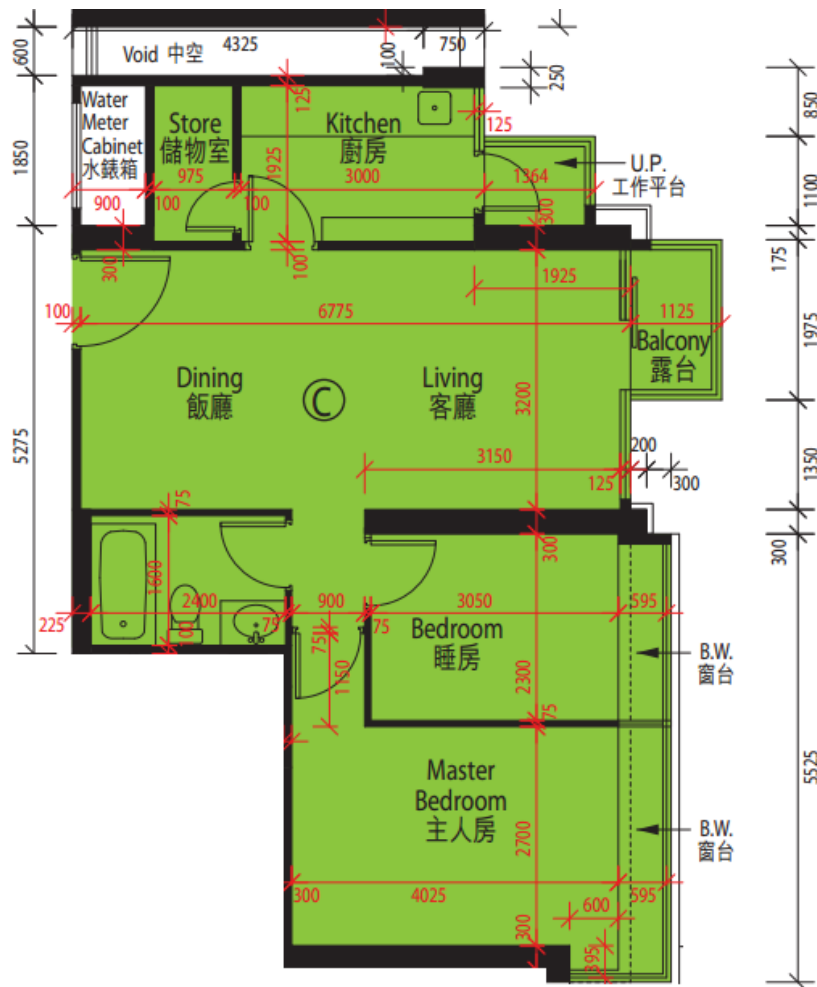

昇薈第1座

11樓-32樓

C單位平面圖

實用面積:702呎

\*本單位平面圖只作參考及內部使用。

Pricerite 實惠