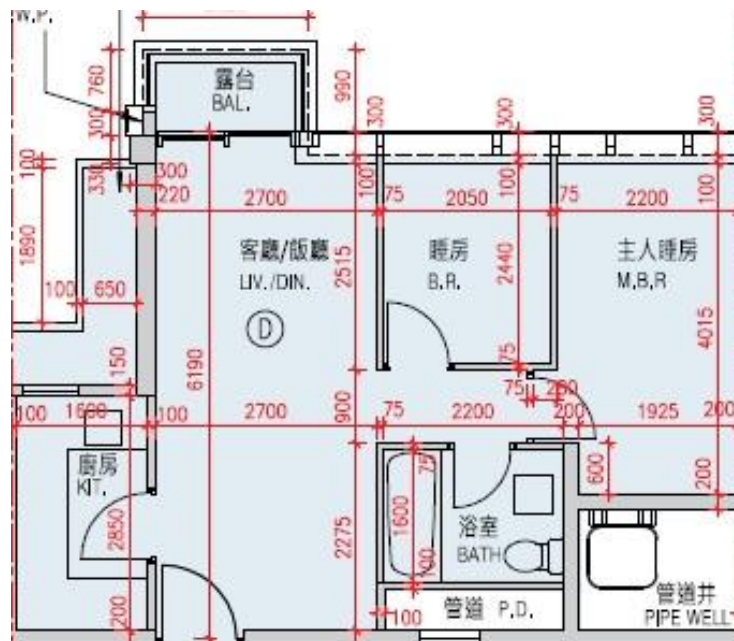

Monterey

第7A座

3樓D室-單位平面圖

實用面積:523呎

*本單位平面圖只作參考及內部使用。