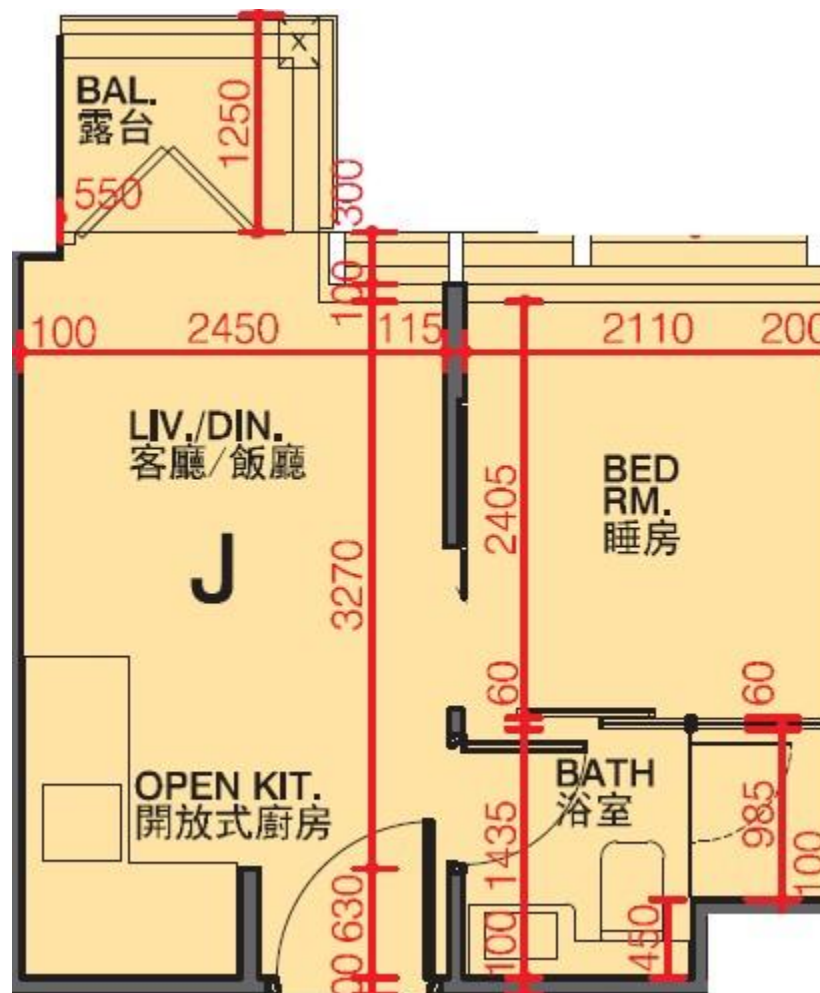

利奧坊·凱岸 Cetus · Square Mile
2座11-12,15-20樓J室-單位平面圖

實用面積:248呎

平台:22呎

*本單位平面圖只作參考及內部使用。