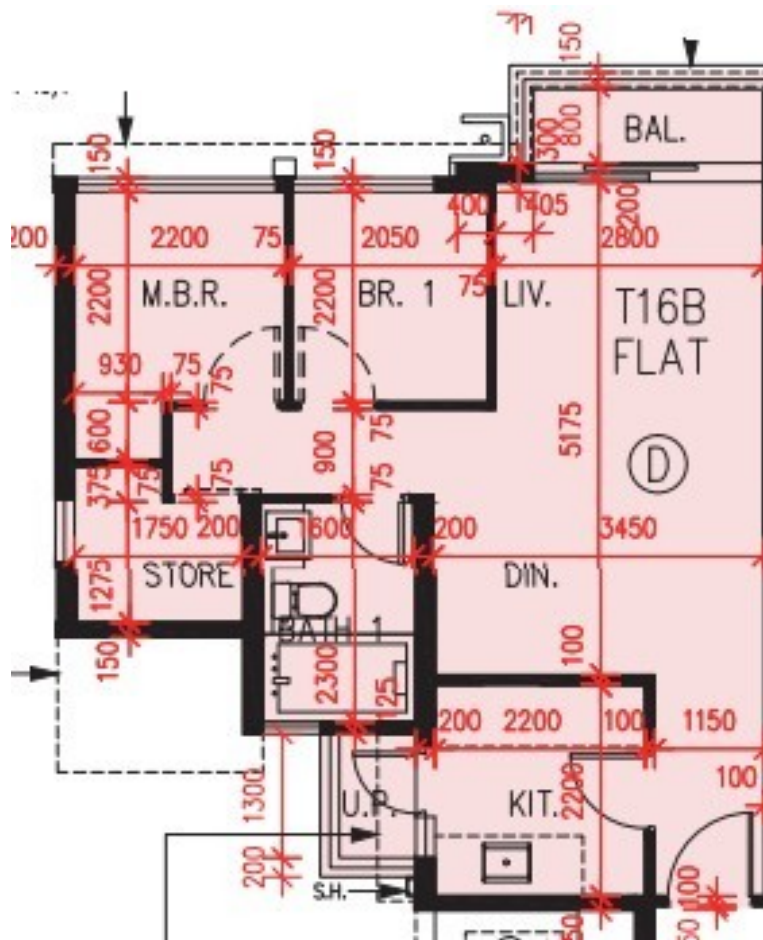

# PARK YOHO Genova

第 16B 座

18 樓

D 室 - 單位平面圖

實用面積 : 572 呎

露台 : 27 呎

工作平台 : 16 呎

\* 本單位平面圖只作參考及內部使用。