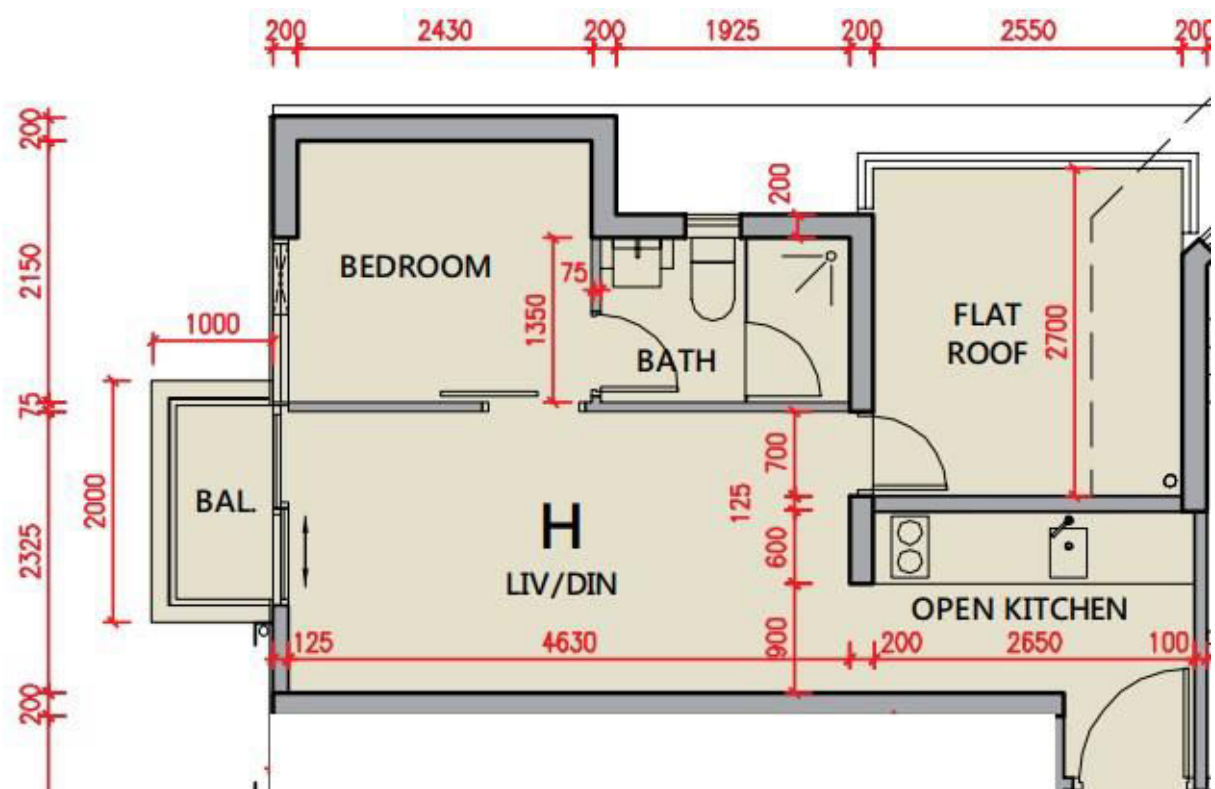

豐宴 6樓H室

平面圖

實用面積: 322尺

露台: 22尺

平台: 74尺

*本單位平面圖只作參考及內部使用。