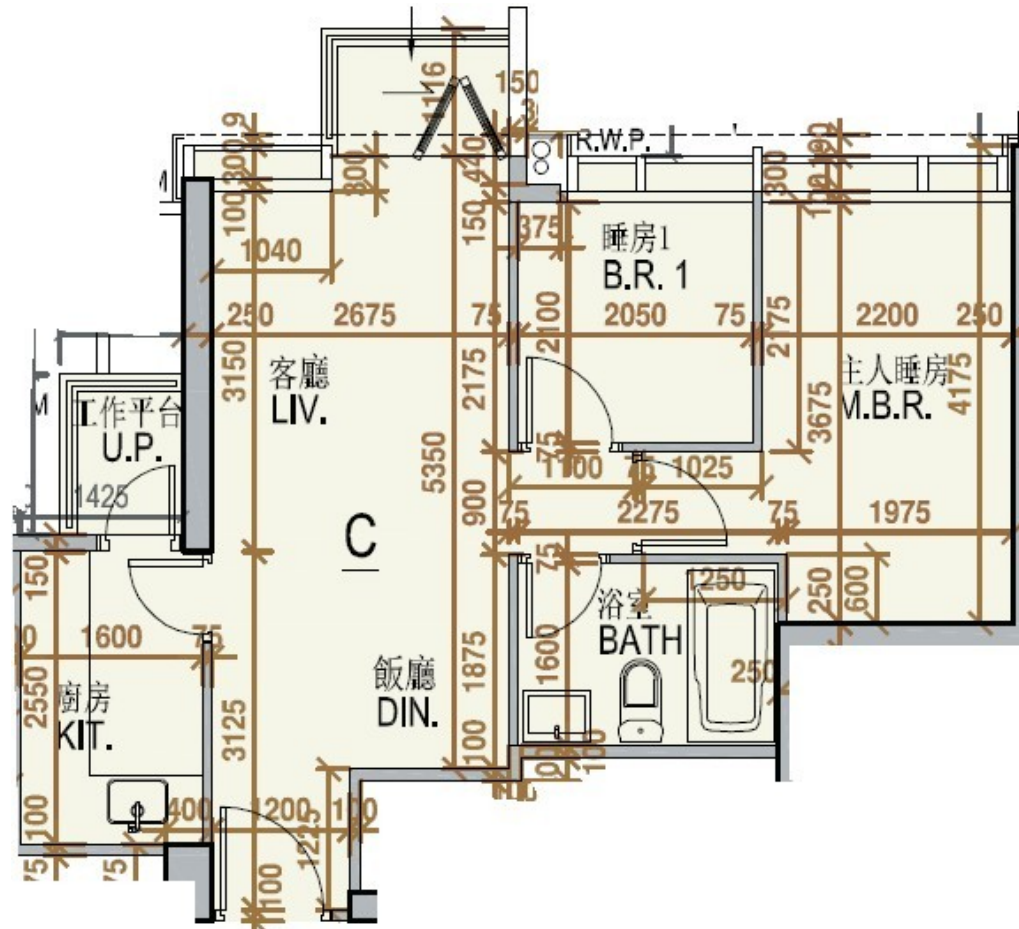

One Homantin
3座 2,3,5-12,15-
17樓

C室 - 平面圖

實用面積 : 509 呎

露台 : 22 呎

工作平台 : 16 呎

* 本單位平面圖只作參考及內部使用。