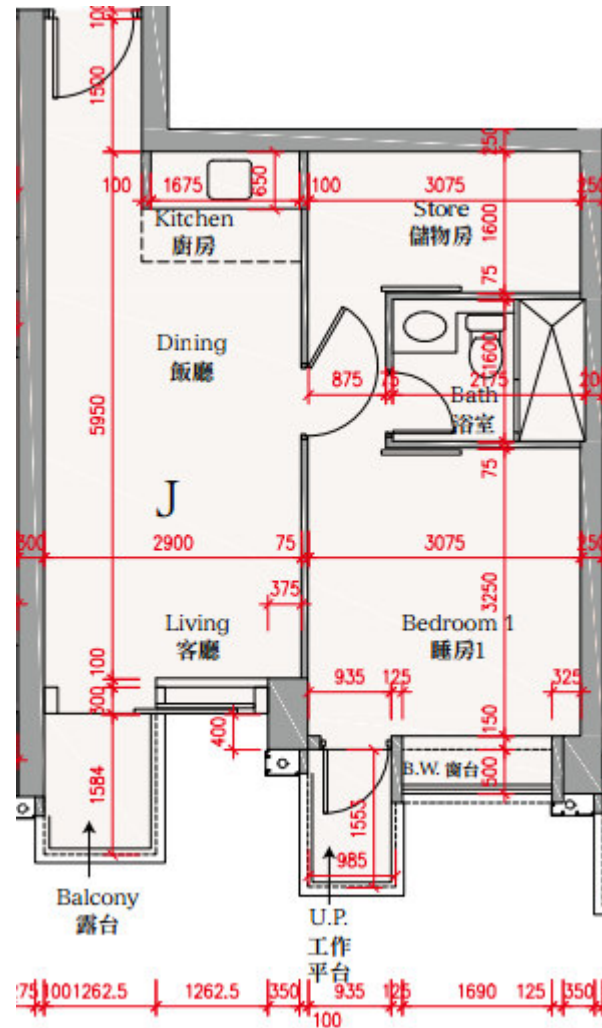

禧匯(第2期) 第2座
 7樓-19樓, 25樓-40樓
 J單位平面圖
 實用面積:530呎

*本單位平面圖只作參考及內部使用。

Pricerite實惠