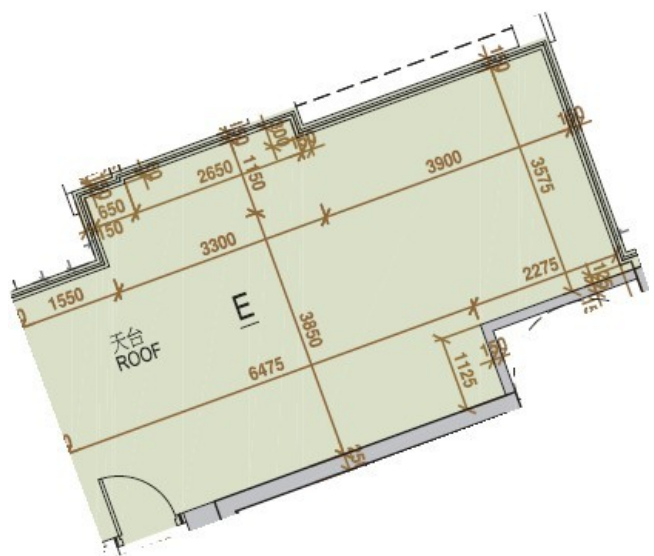

One Homantin
6座19樓
E室 - 平面圖
實用面積 : 481 呎
露台 : 22 呎
天台 : 411 呎

* 本單位平面圖只作參考及內部使用。