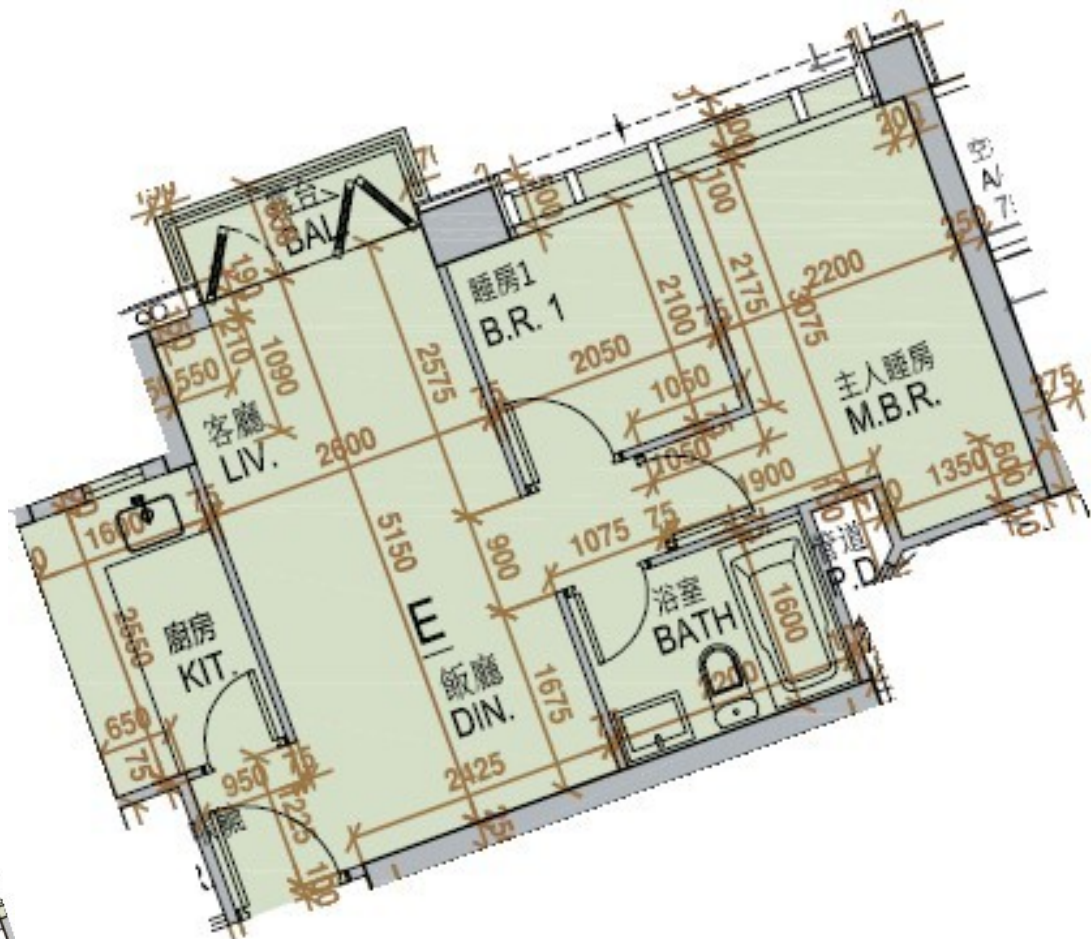

One Homantin
6座19樓
E室 - 平面圖
實用面積 : 481 呎
露台 : 22 呎
天台 : 411 呎

* 本單位平面圖只作參考及內部使用。