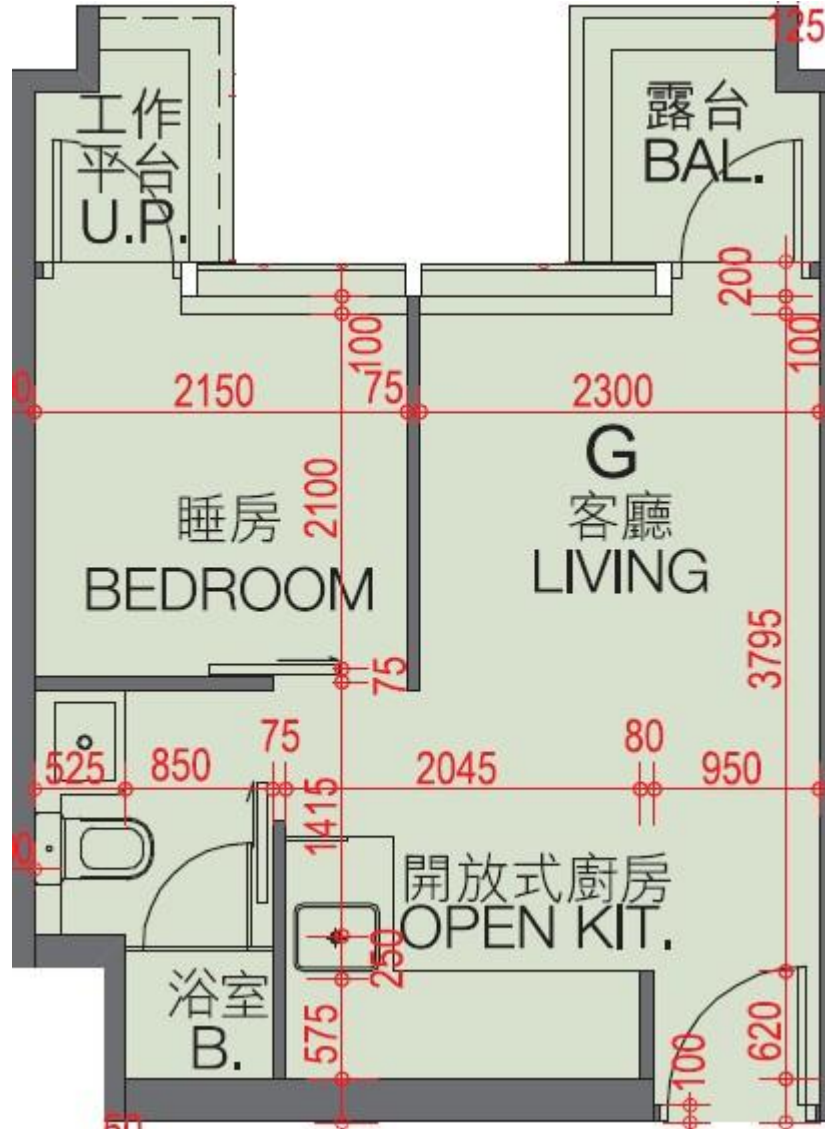

Novum East 君豪峰

5-12, 15-23, 25-33, 35-36樓G室-單位平面圖

實用面積: 301呎

露台: 22呎

工作平台: 16呎

*本單位平面圖只作參考及內部使用。