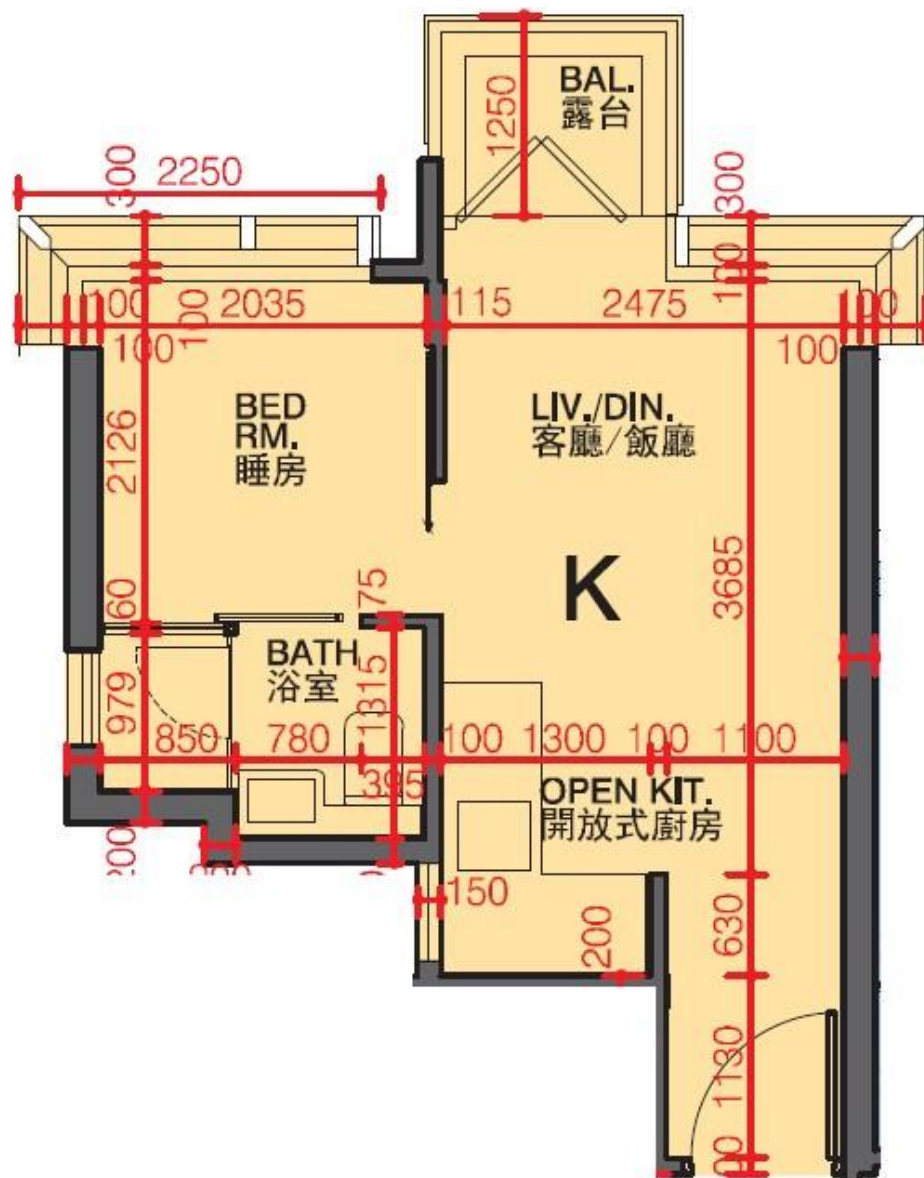

利奧坊·凱岸 Cetus · Square Mile  
 1座21-23,25-28樓K室-單位平面圖  
 實用面積:278呎  
 平台: 22呎

\*本單位平面圖只作參考及內部使用。