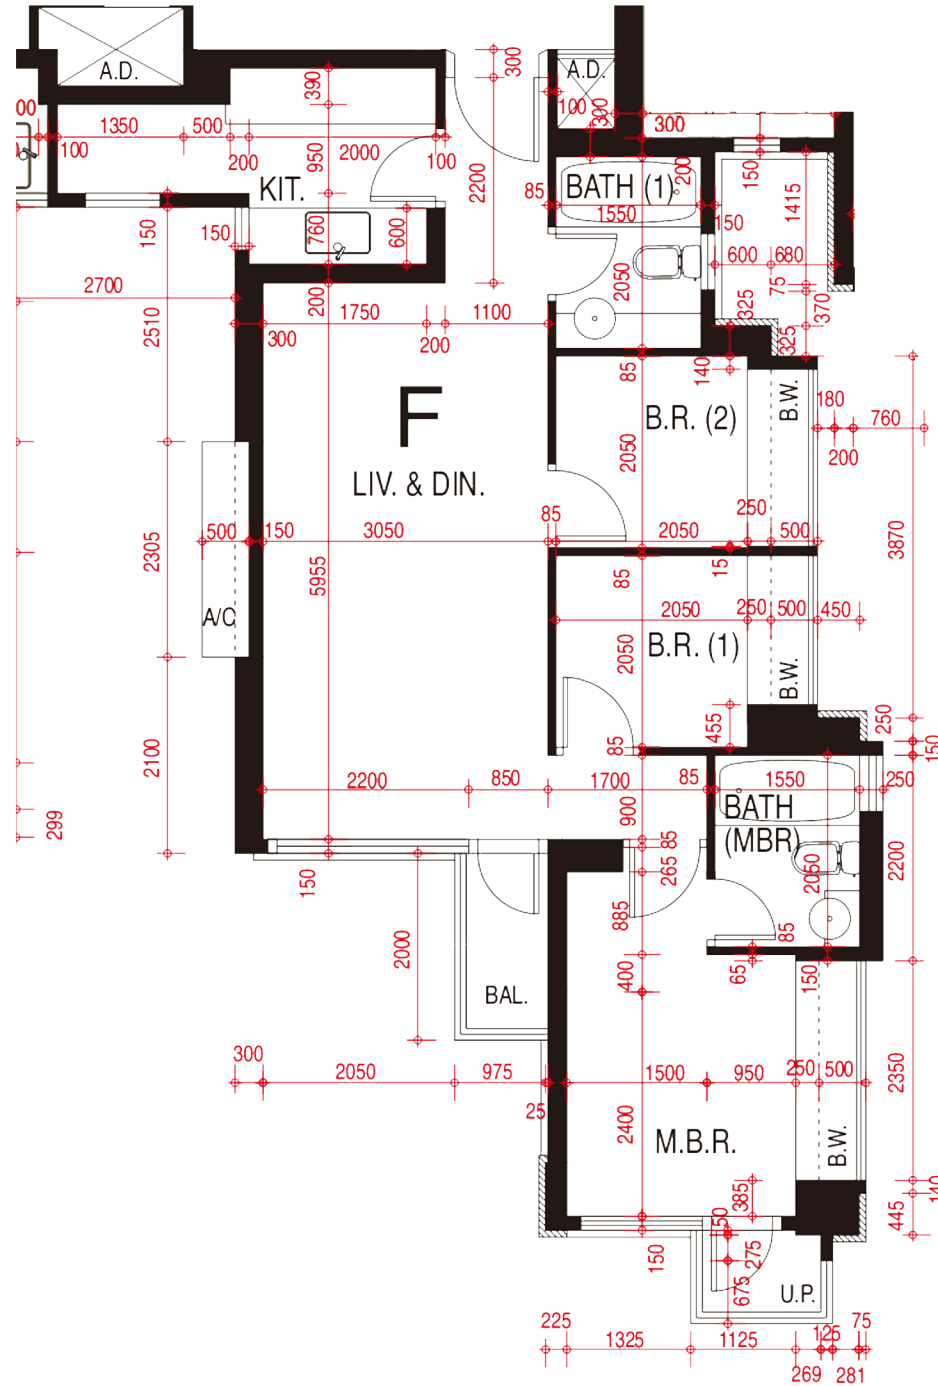

環宇海灣

第三座 7-52樓

F單位平面圖

實用面積：713呎

*本單位平面圖只作參考及內部使用。