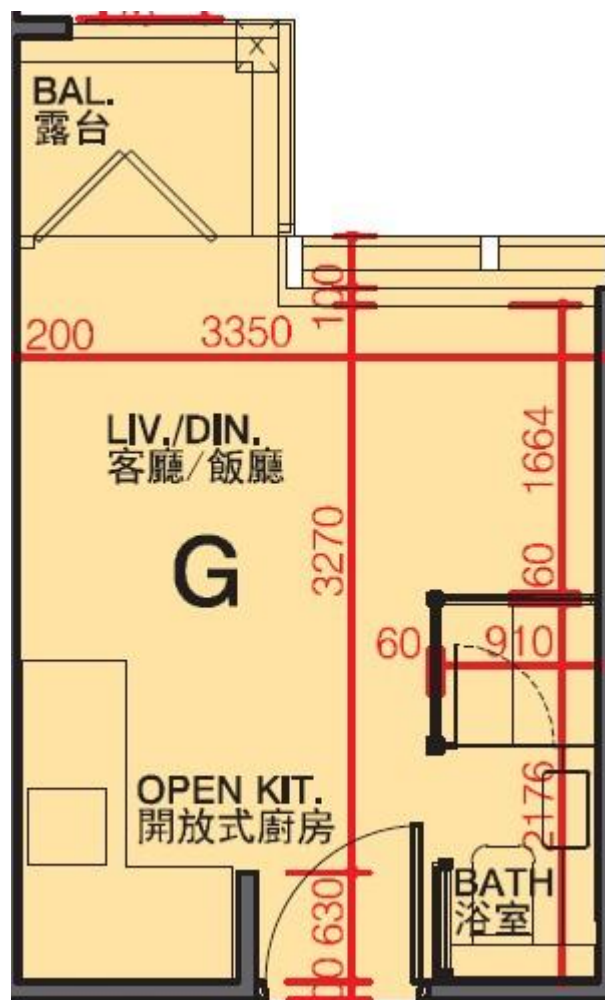

利奧坊·凱岸 Cetus · Square Mile
2座9樓G室-單位平面圖
實用面積:194呎
平台:22呎

*本單位平面圖只作參考及內部使用。