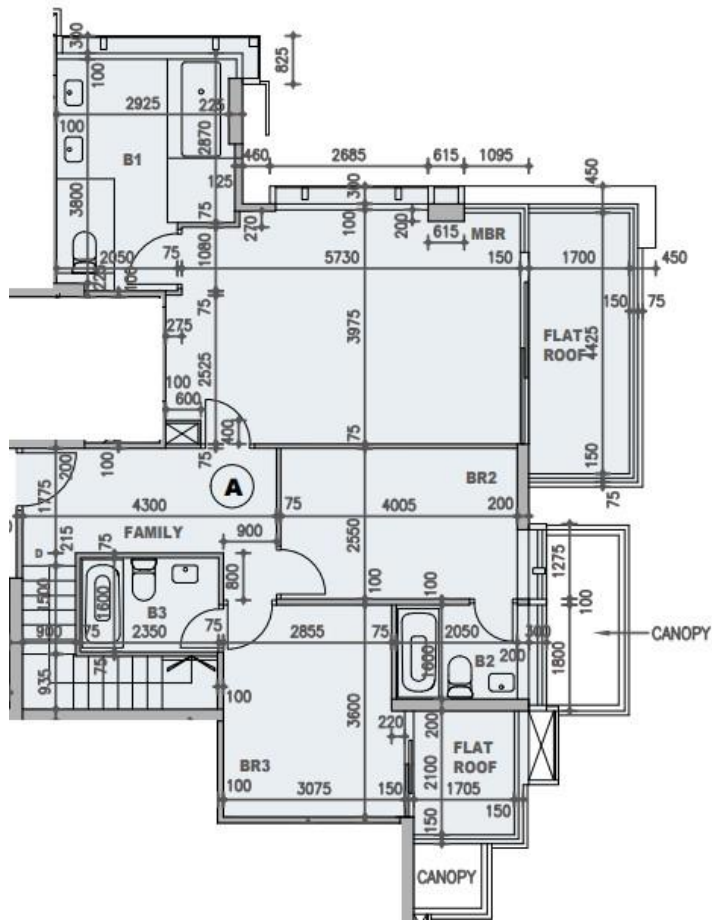

柏蔚山 Fleur Pavilia 1座

33及35樓A室實用面積:

單位：2058呎

露台：54呎

工作平台：16呎

平台：202呎

*本單位平面圖只作參考及內部使用。