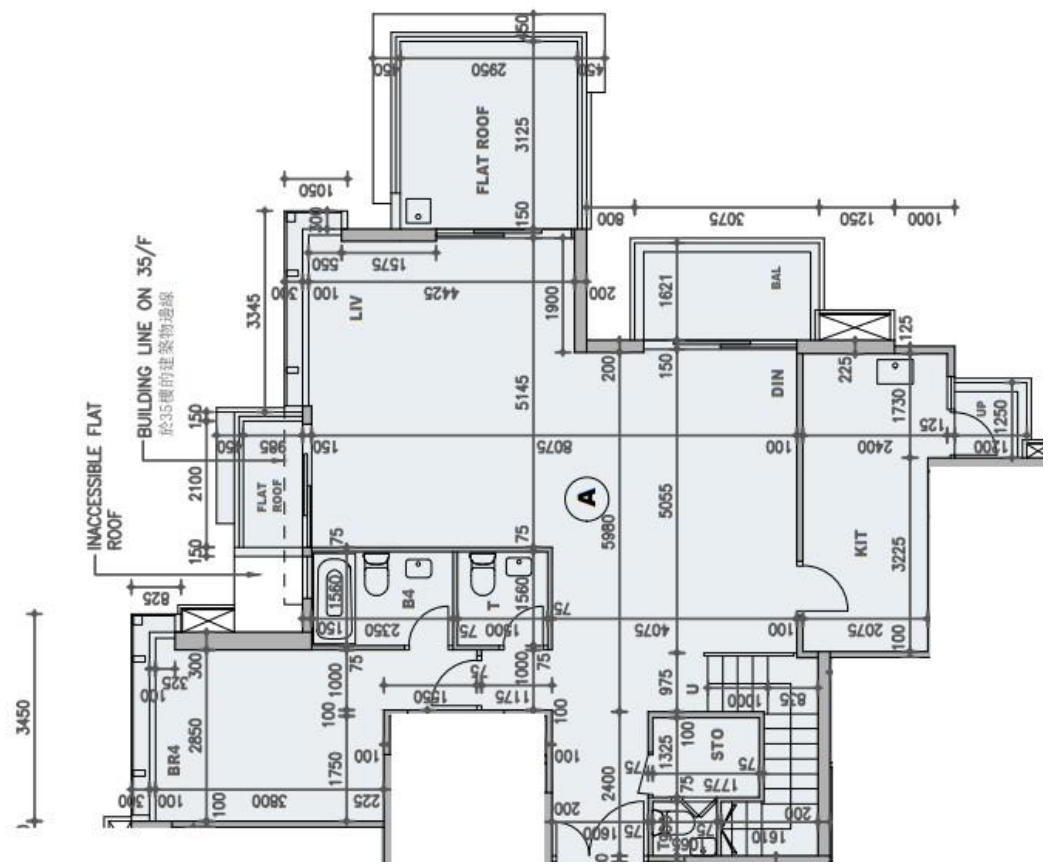

柏蔚山 Fleur Pavilia 1座

33及35樓A室實用面積:

單位：2058呎

露台：54呎

工作平台：16呎

平台：202呎

*本單位平面圖只作參考及內部使用。