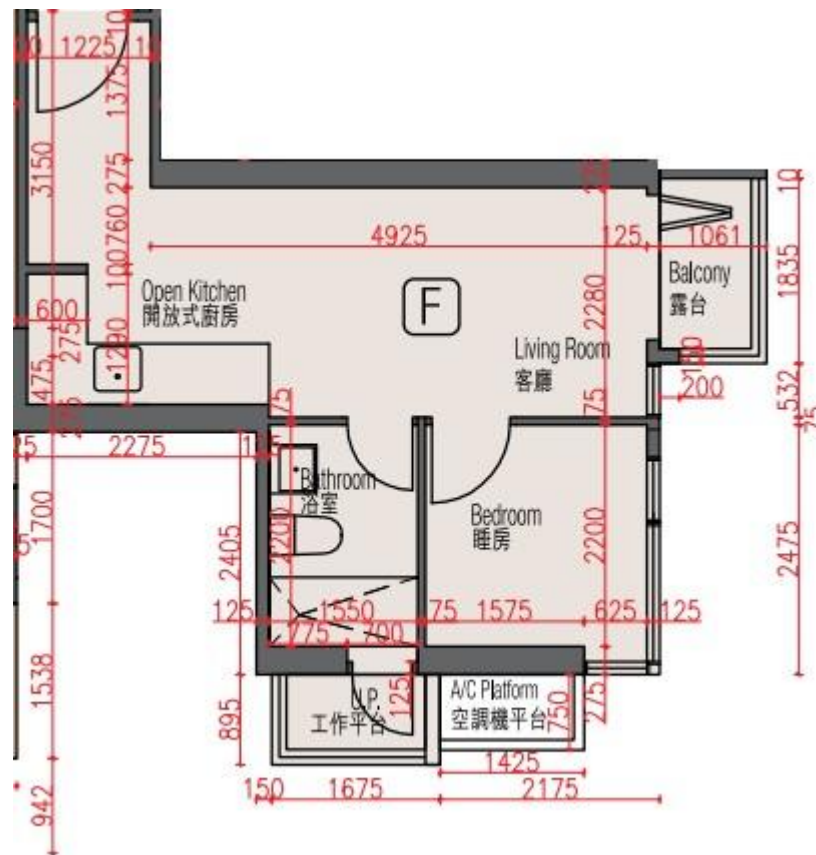

豐連ORI 1座

5至16樓F室實用面積:

單位：339呎

露台：22呎

工作平台：16呎

*本單位平面圖只作參考及內部使用。