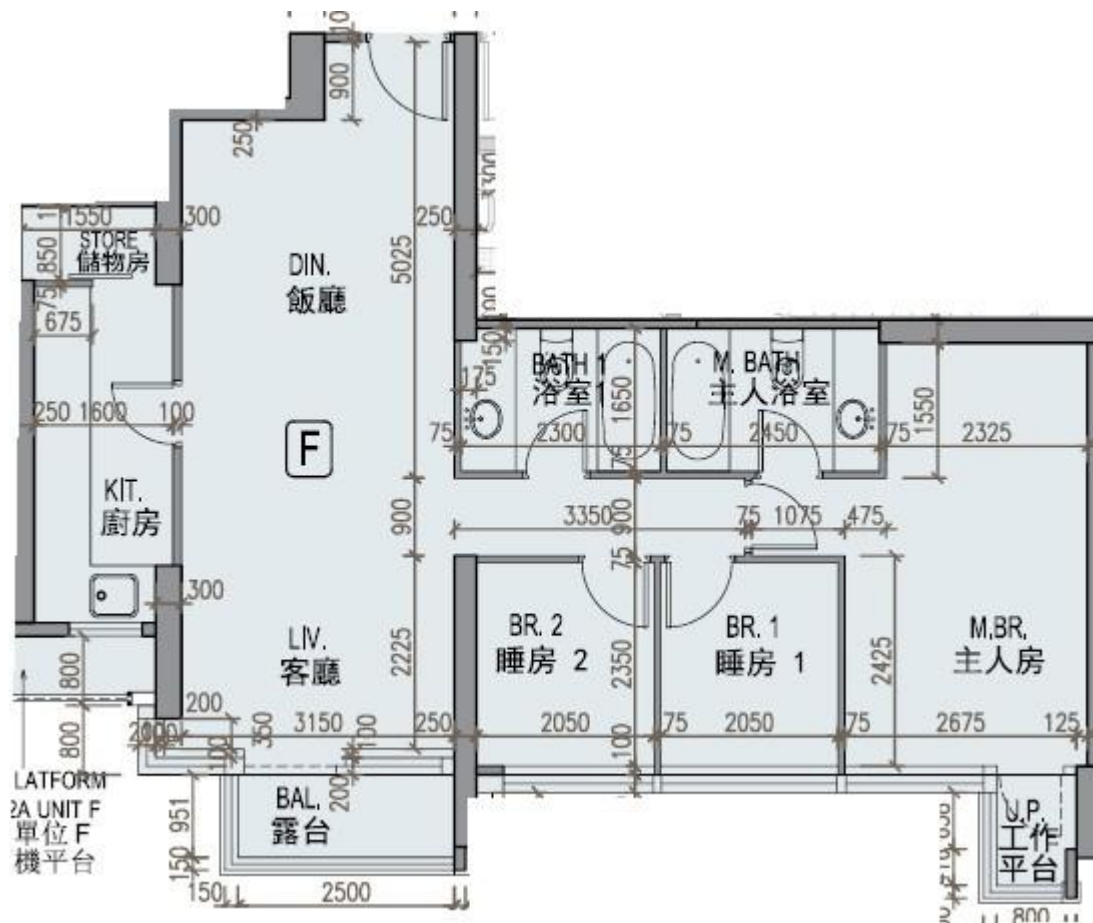

龍譽 Vibe Centro

第2A座

6-12,15-21樓F室-單位平面圖

實用面積:882呎

露台:32呎

*本單位平面圖只作參考及內部使用。