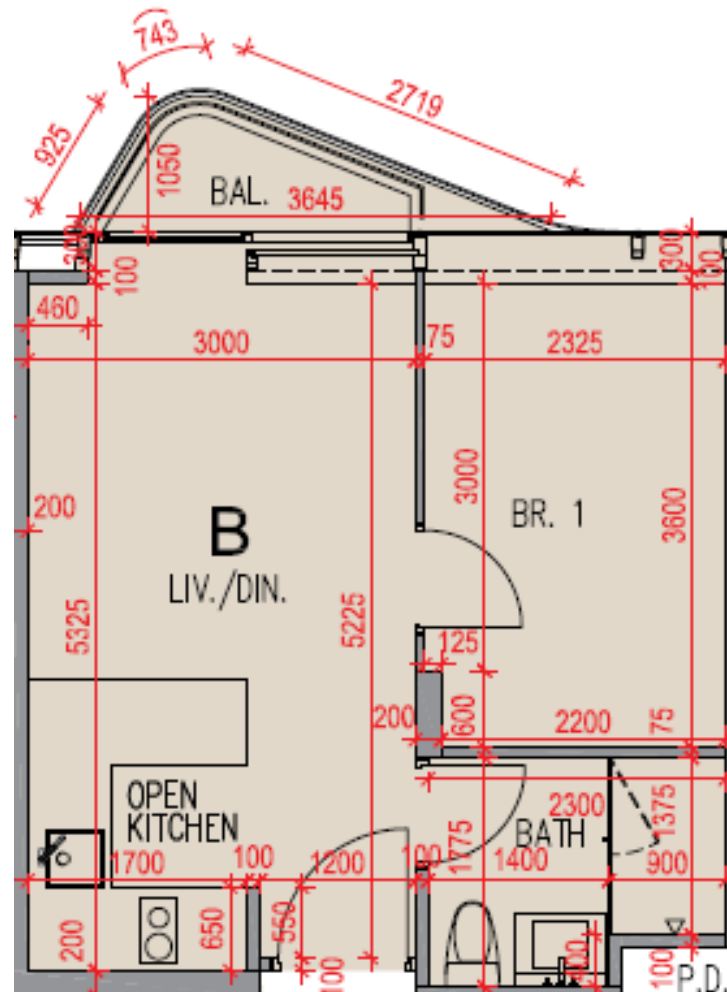

何文田山畔 第1座

5-11樓

B單位平面圖

實用面積:370呎

*本單位平面圖只作參考及內部使用。

Pricerite 實惠