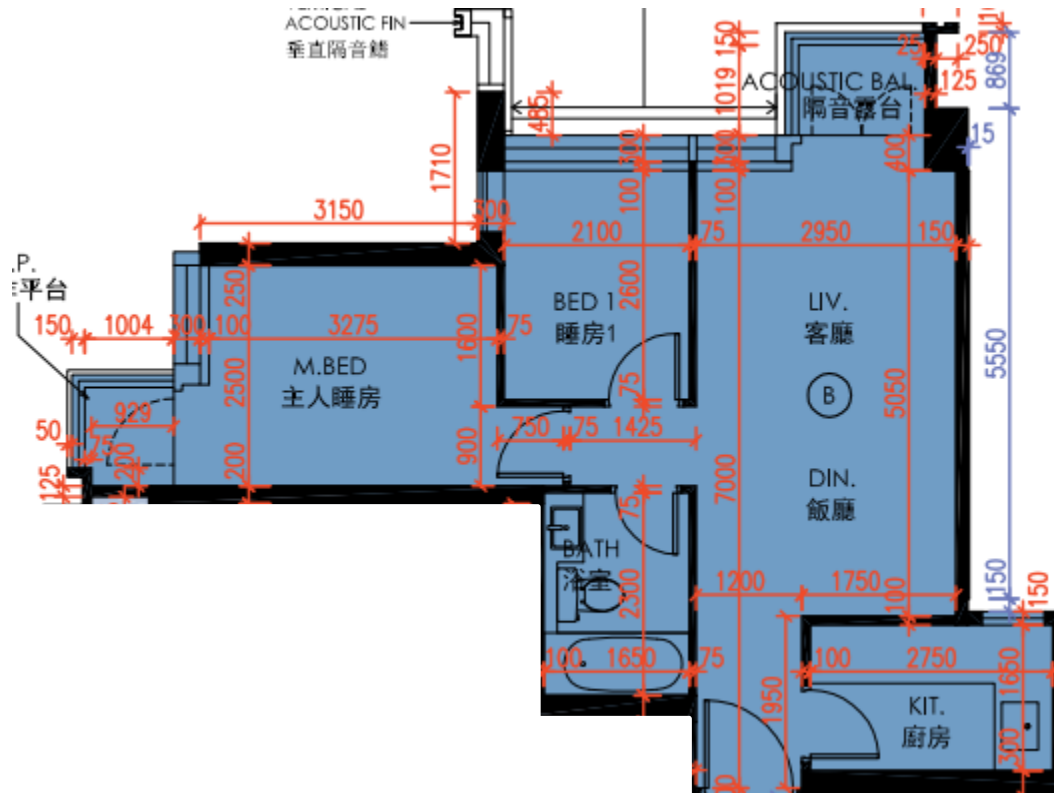

皓畋- 第8座 - 3-25樓

B單位平面圖

實用面積:

B: 575呎

\*本單位平面圖只作參考及內部使用。

Pricerite實惠