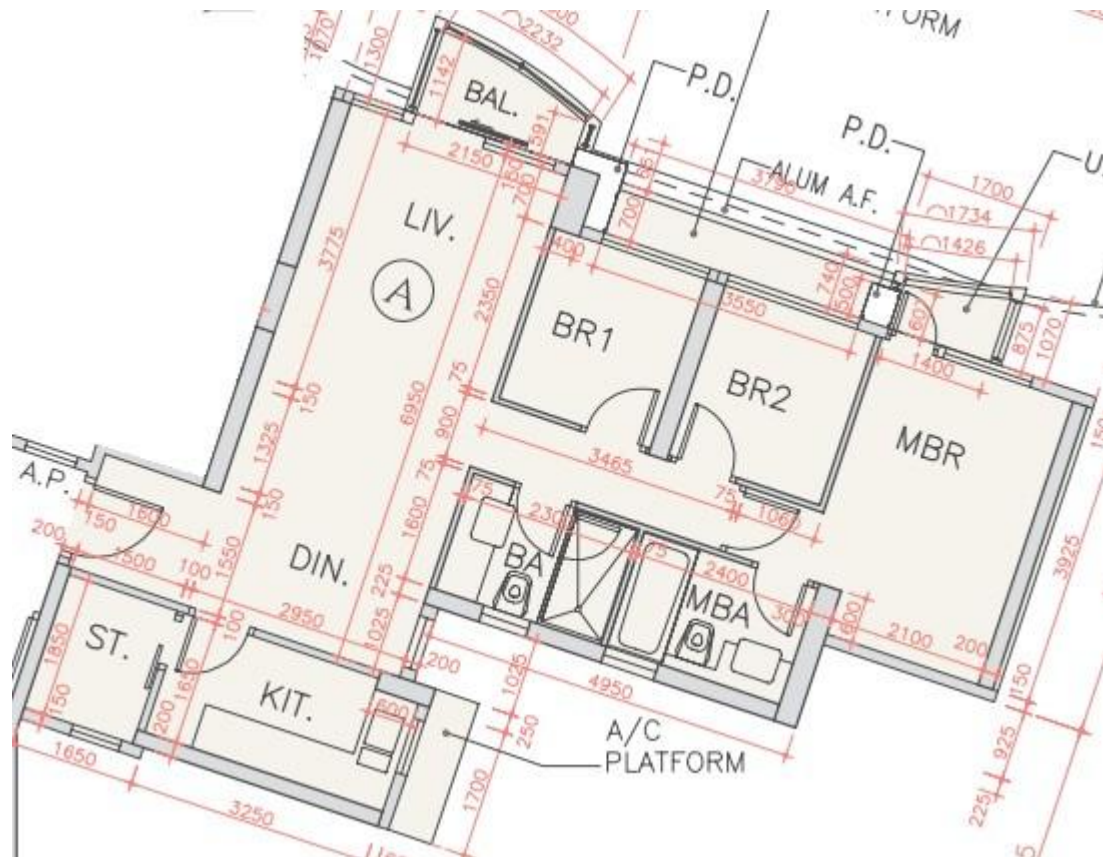

# 海翩滙 The Papillons 6座

1至16樓A室實用面積:

單位：836呎

露台：29呎

工作平台：16呎

\*本單位平面圖只作參考及內部使用。