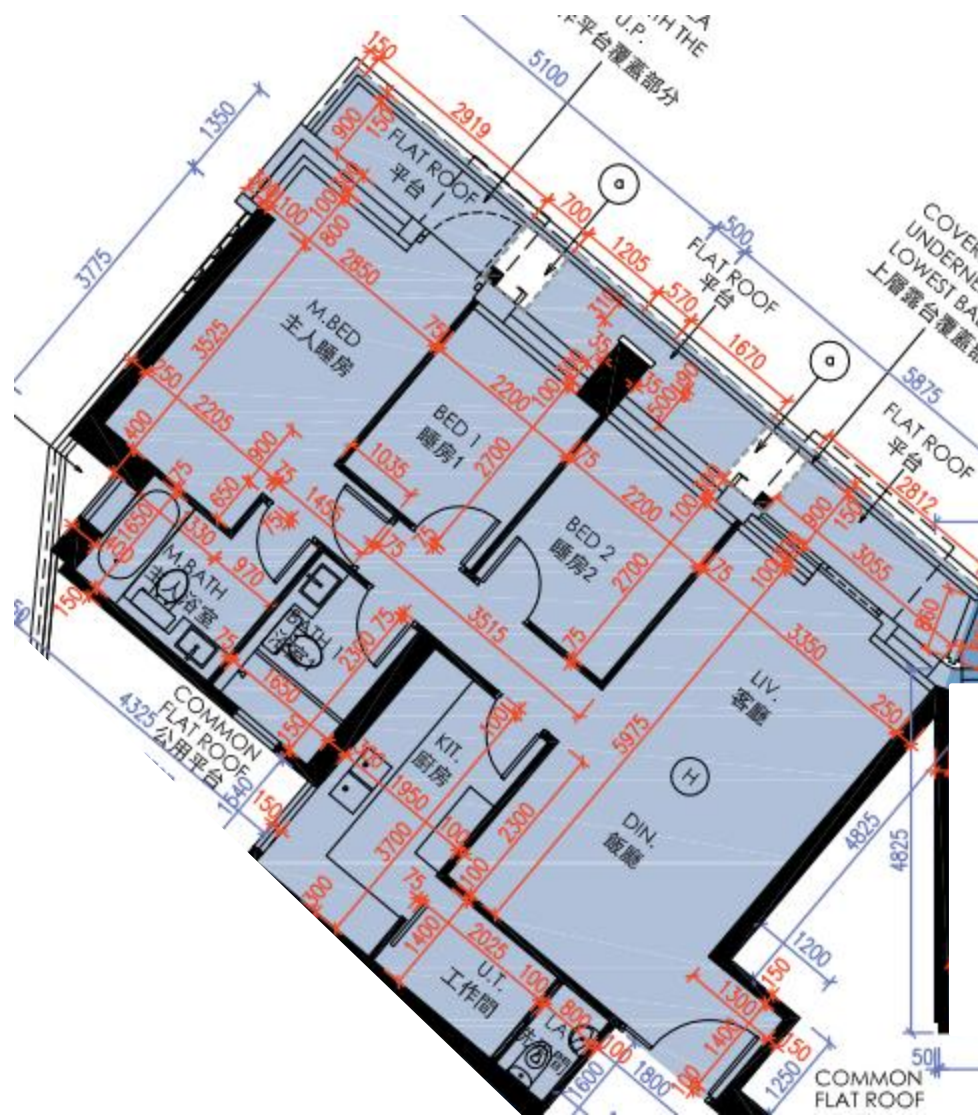

皓畋- 第6座 - 1樓

H單位平面圖

實用面積:

H: 887呎

*本單位平面圖只作參考及內部使用。

Pricerite實惠