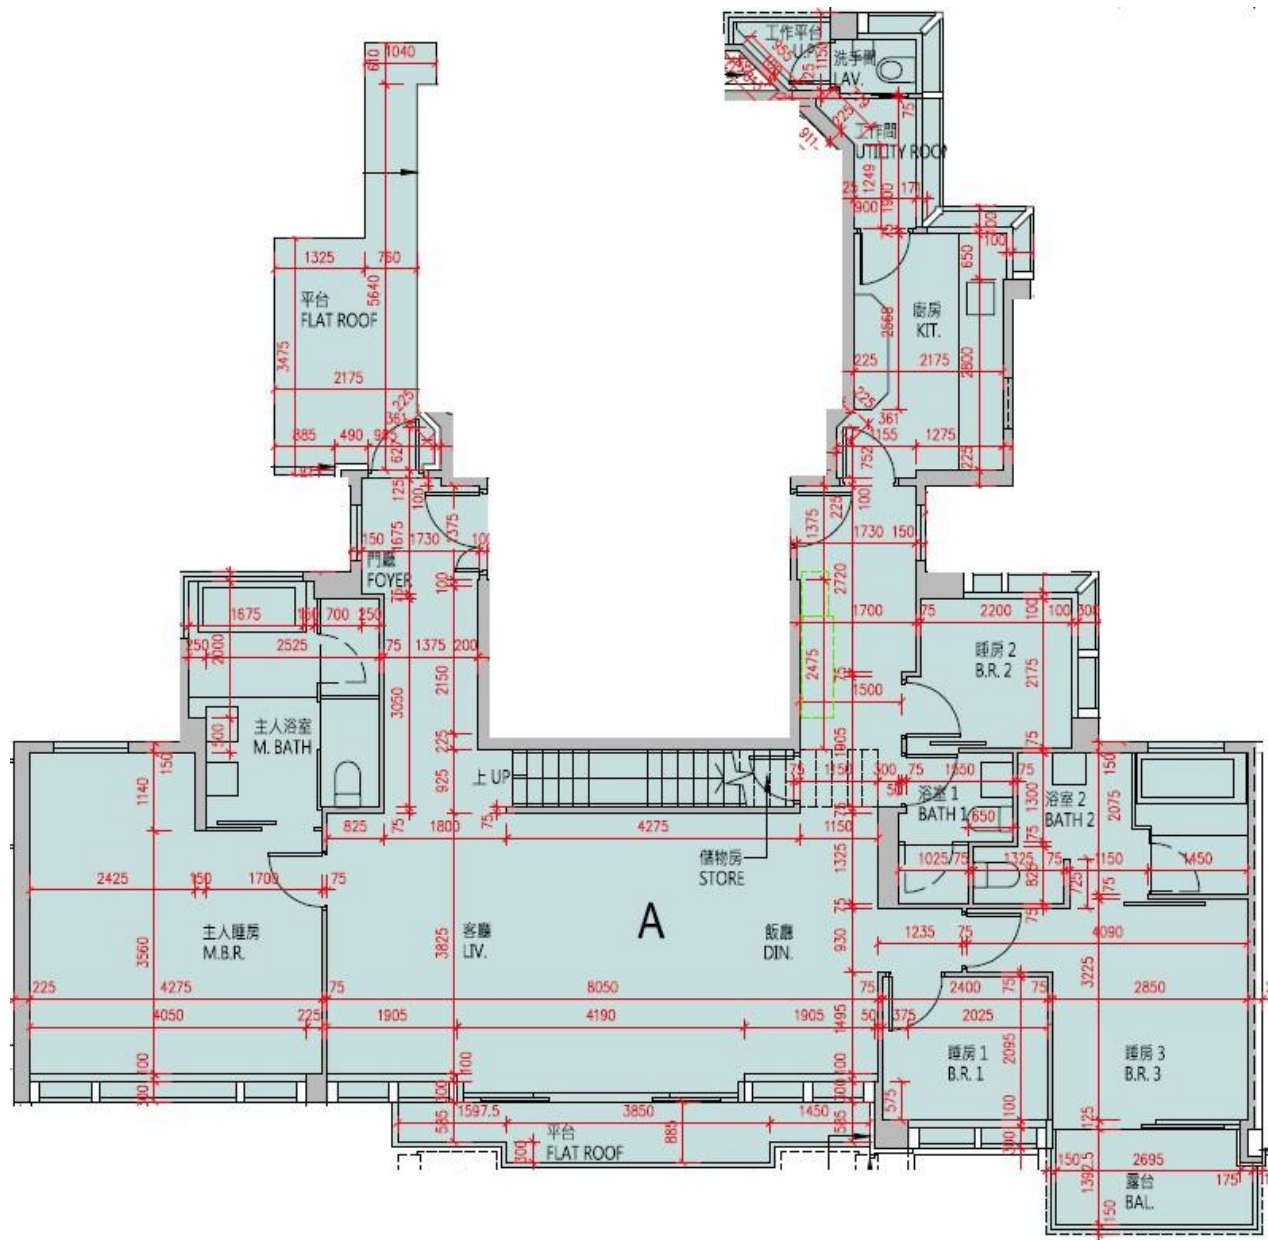

高爾夫·御苑 Eden Manor
 3座28樓A室-單位平面圖
 實用面積:1607呎
 露台: 52呎
 工作平台: 16呎

*本單位平面圖只作參考及內部使用。