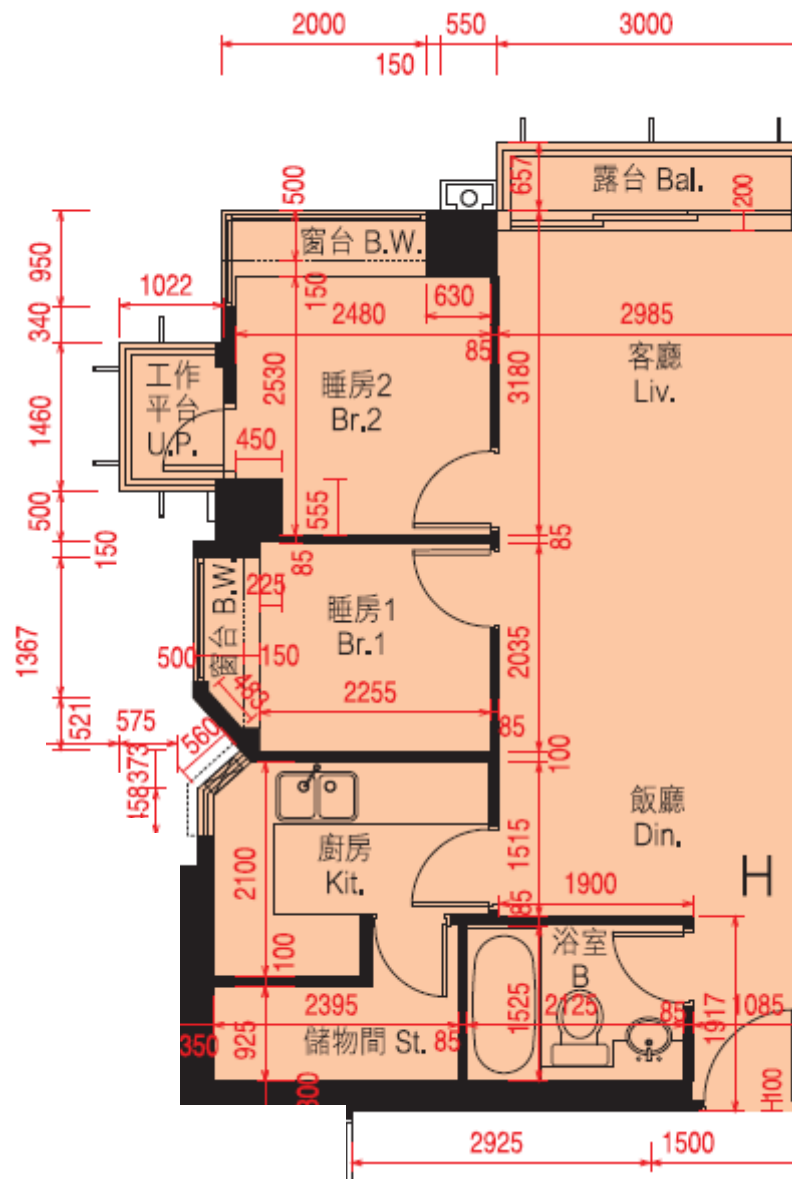

迎海·星灣御 第17座

5-9,12,15-17,20-23樓

H單位平面圖

實用面積:583呎

*本單位平面圖只作參考及內部使用。

Pricerite 實惠