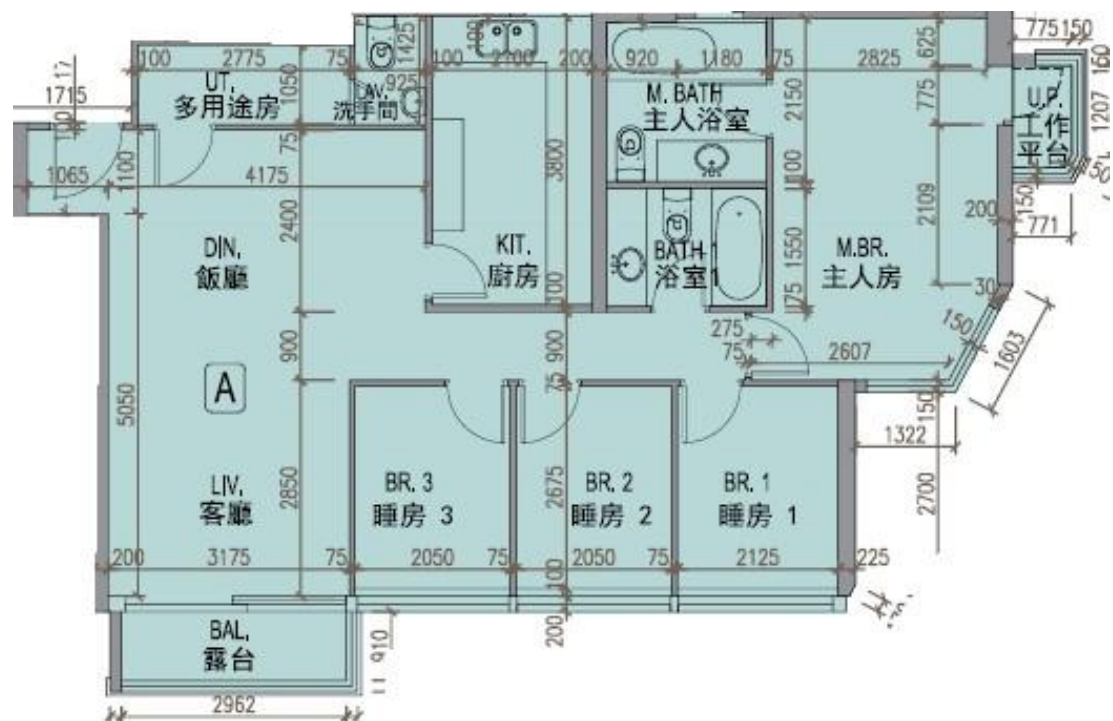

龍譽 Vibe Centro
第2B座

22-23,25-32樓A室-單位平面圖

實用面積:1010呎

露台:37呎

*本單位平面圖只作參考及內部使用。