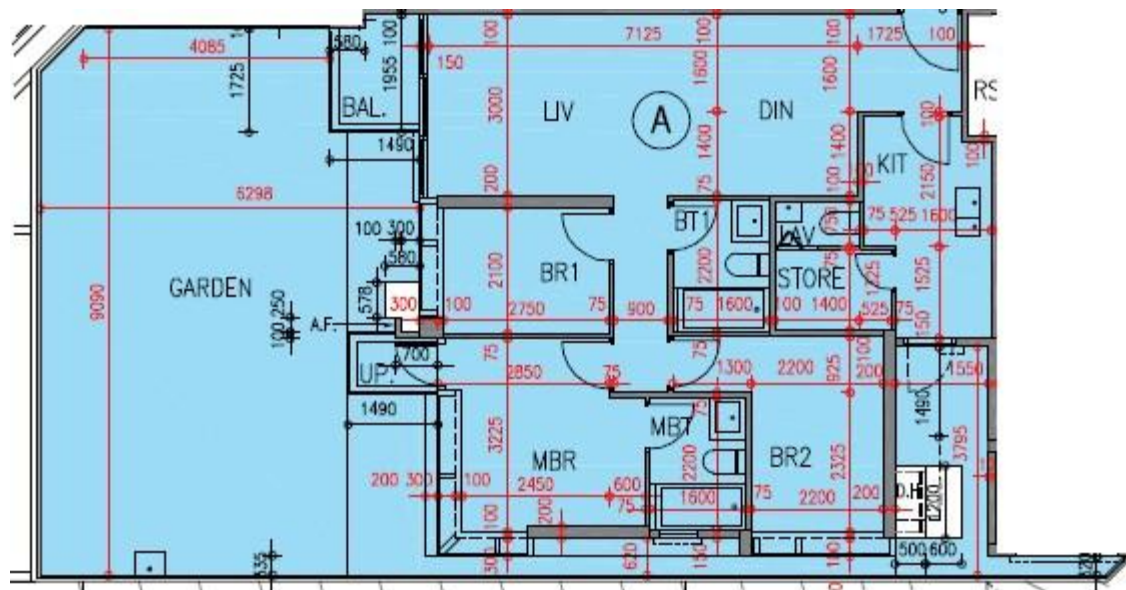

## 第3座

### G樓A室-單位平面圖

實用面積:886呎

露台:31呎

\*本單位平面圖只作參考及內部使用。