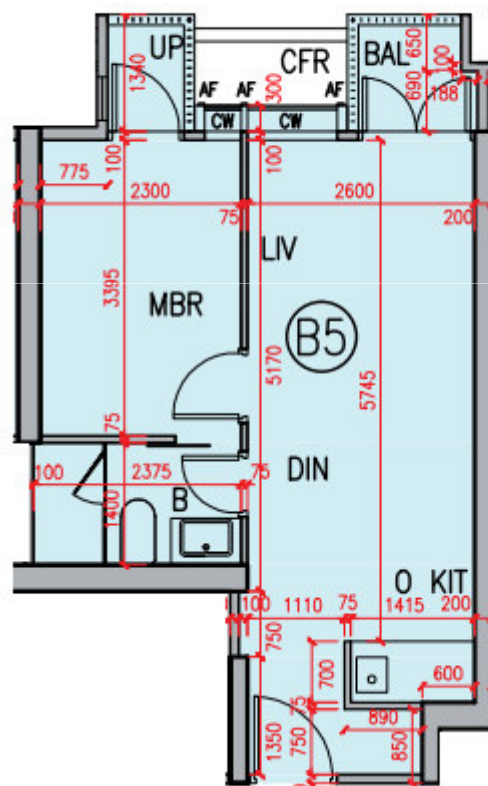

SKYPARK
SKYPARK五樓至十六樓B5單位
平面圖
實用面積:404呎

*本單位平面圖只作參考及內部使用