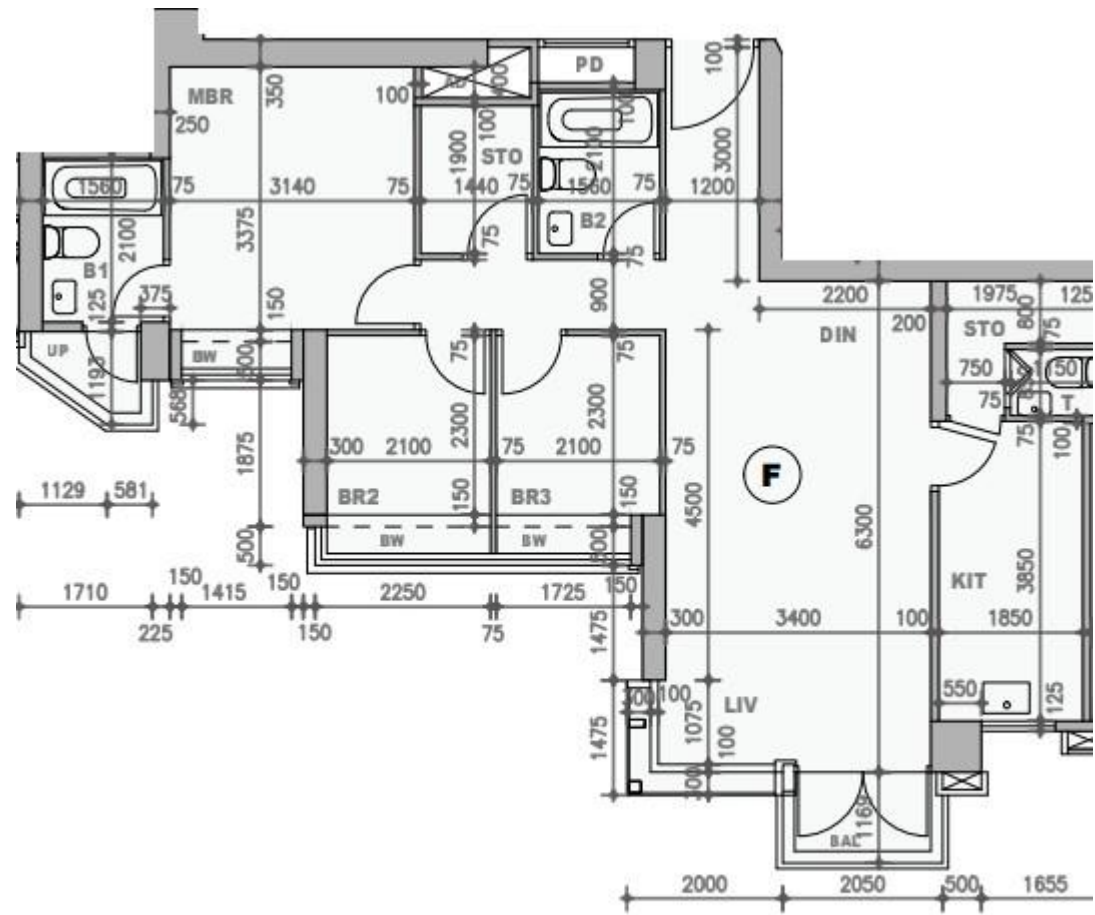

柏蔚山 Fleur Pavilia 1座

6至25樓F室實用面積:

單位：906呎

露台：26呎

工作平台：16呎

窗台：32呎

*本單位平面圖只作參考及內部使用。