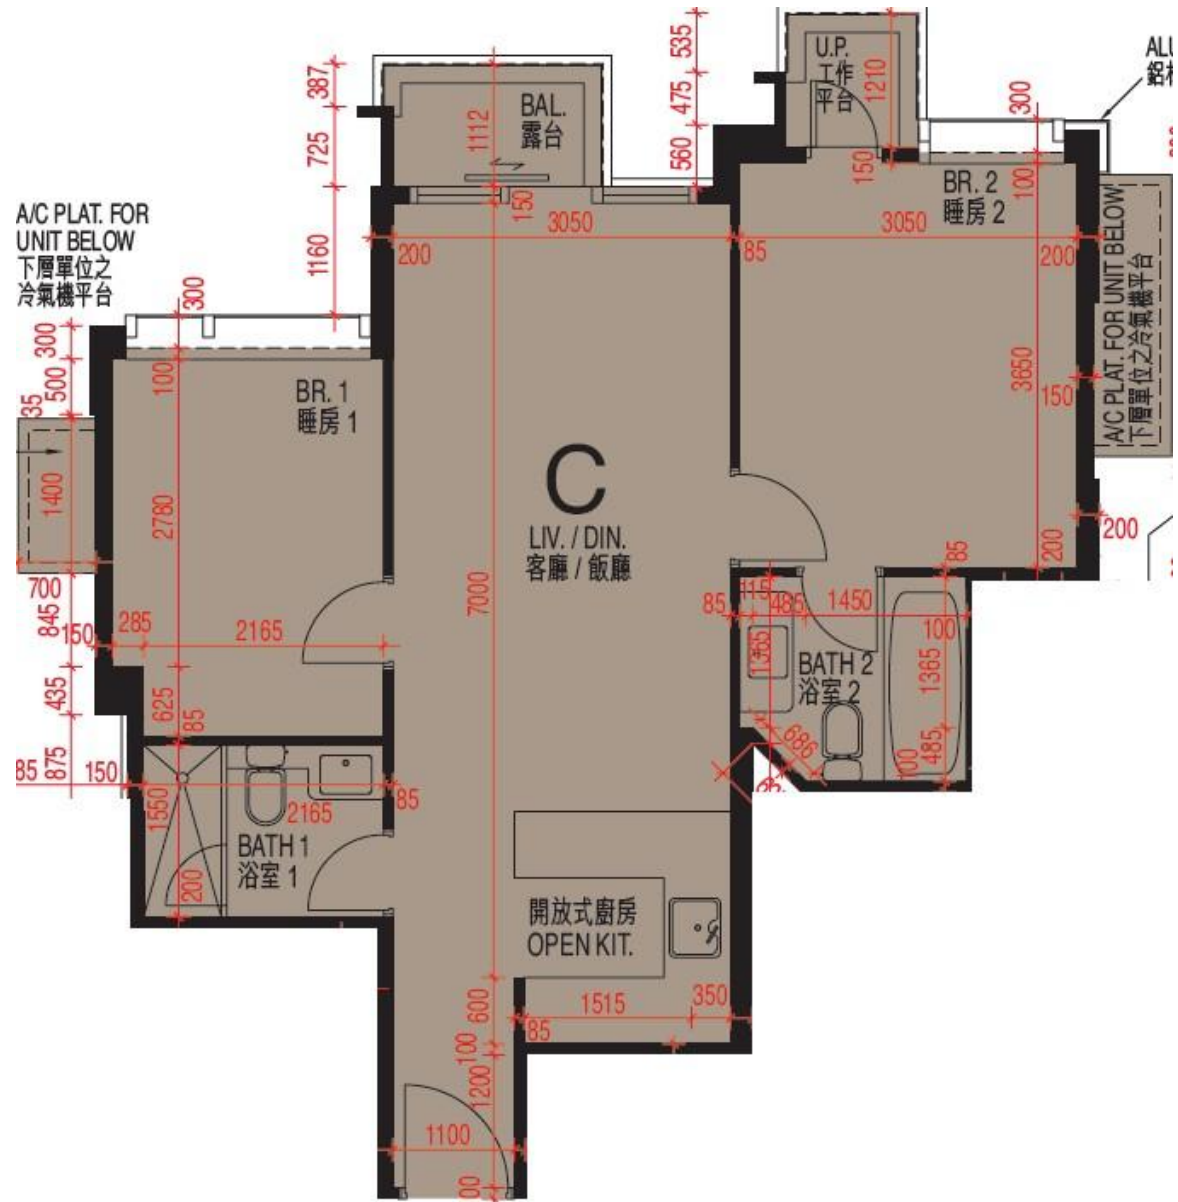

MY CENTRAL  
26-38樓C室-單位平面圖

實用面積:674呎

露台: 24呎

工作平台: 16呎

\*本單位平面圖只作參考及內部使用。