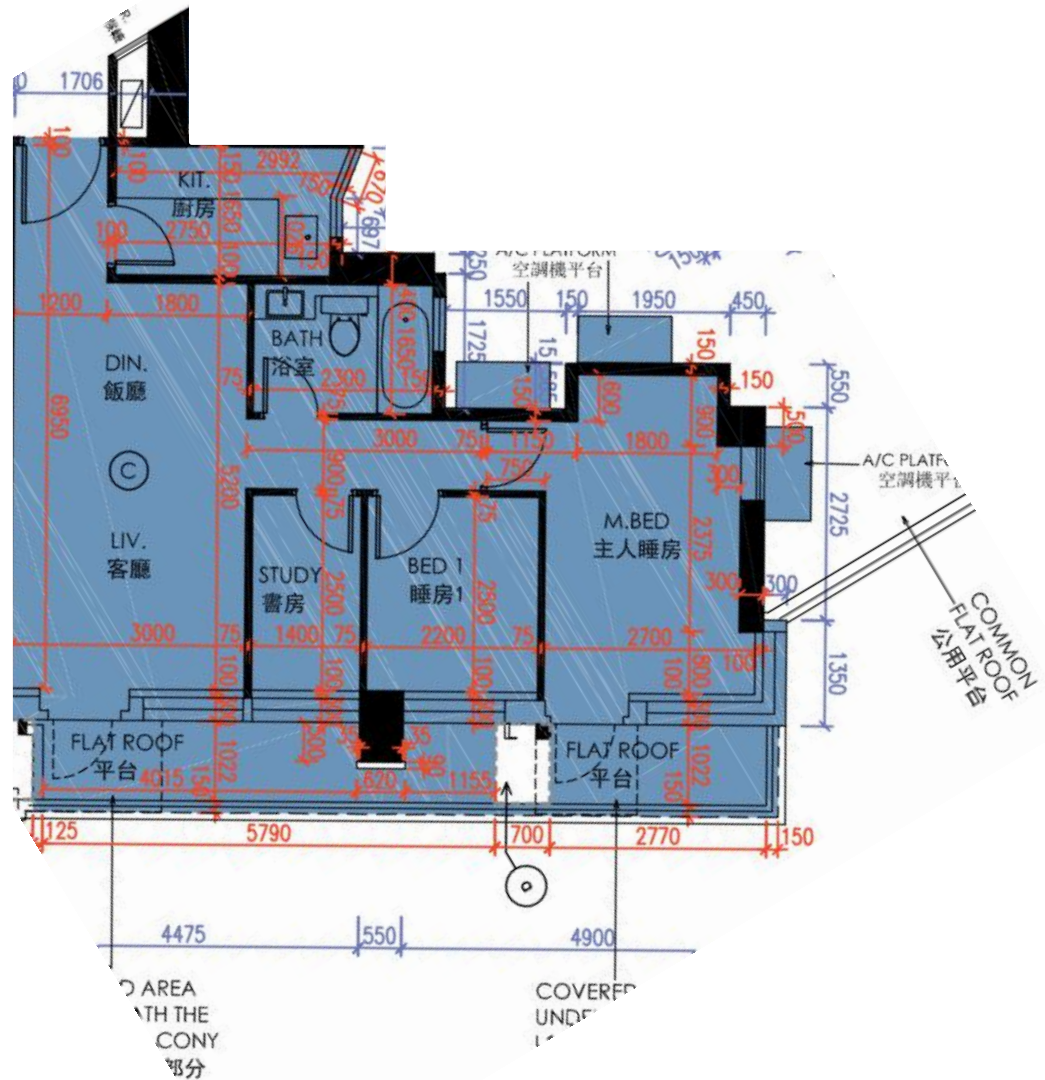

皓畋- 第1座 - 1樓

C單位平面圖

實用面積:

C: 628呎

*本單位平面圖只作參考及內部使用。