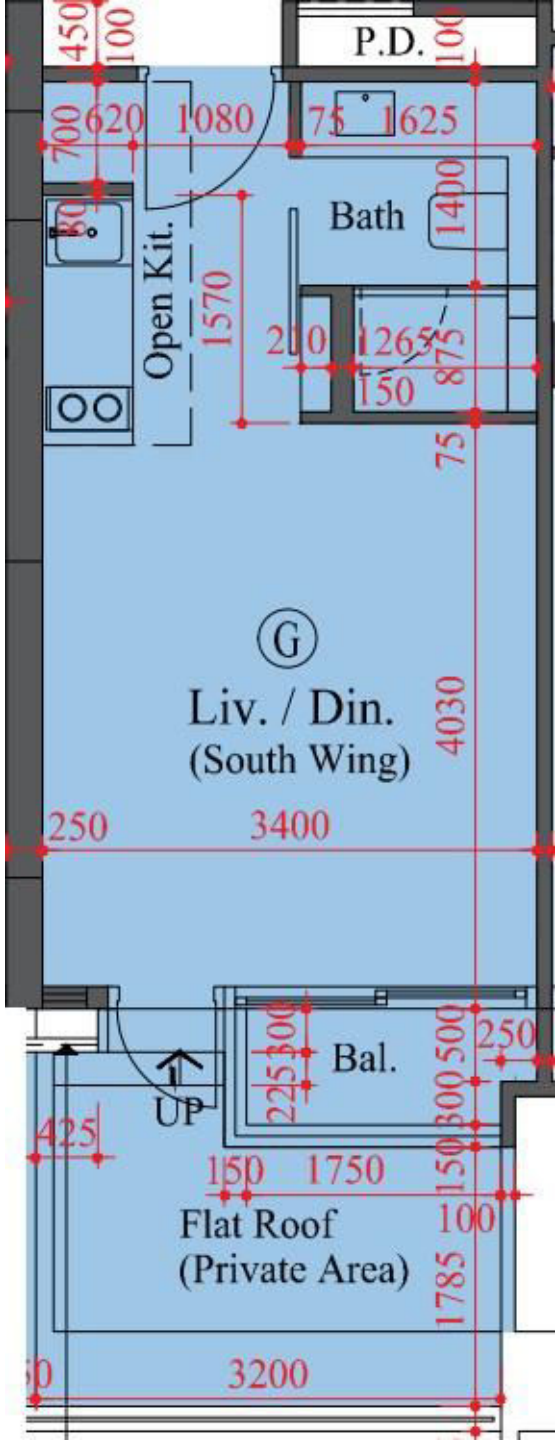

雙寓南翼3樓G室
 實用面積:271尺
 露台:22尺
 平台:73尺

*本單位平面圖只作參考及內部使用。