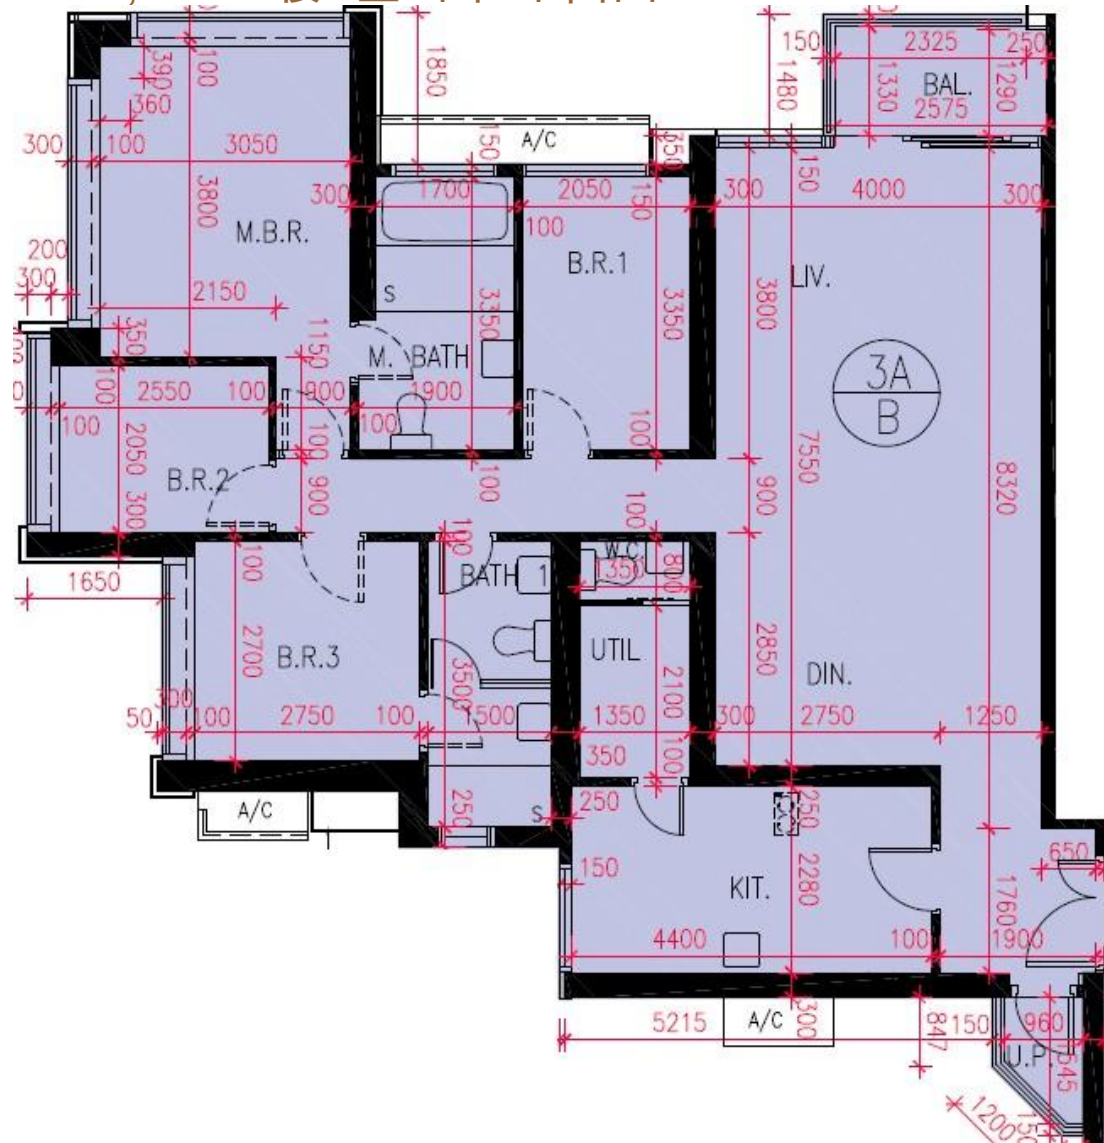

匯璽II Cullinan West II

3A座30-33, 35-43, 45-53, 55-56樓B室-單位平面圖

實用面積: 1320呎

露台: 44呎

工作平台: 21呎

*本單位平面圖只作參考及內部使用。