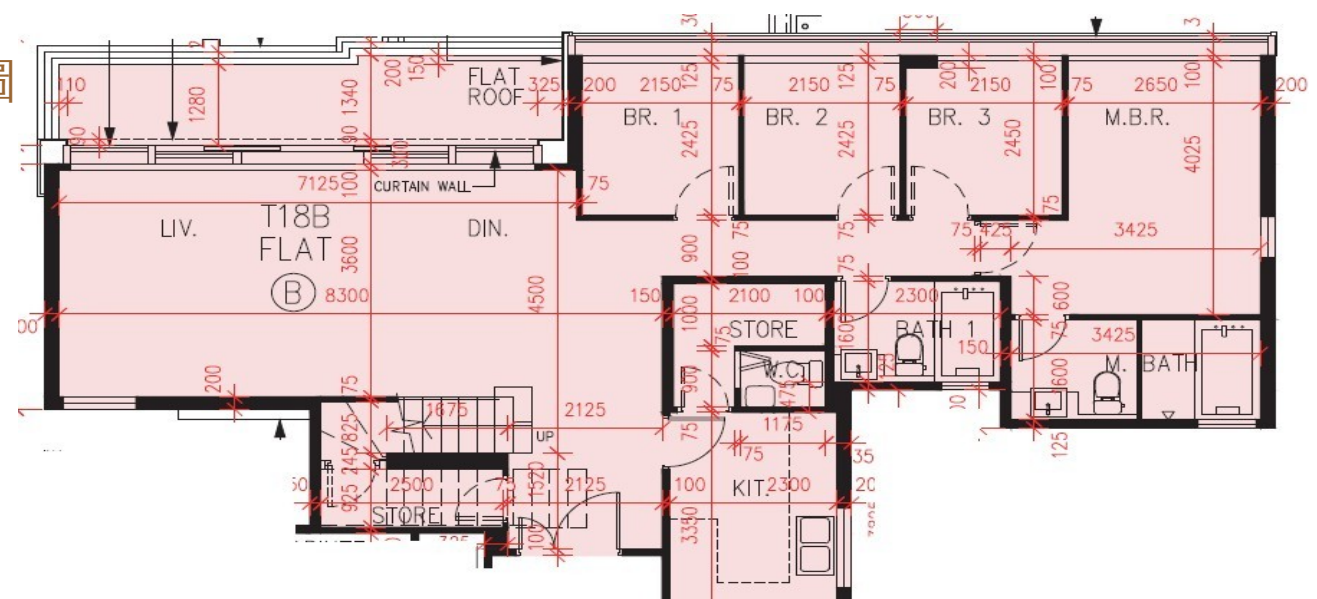

PARK YOHO Genova

第 18B 座

16 樓 B 室 - 單位平面圖

實用面積 : 1160 呎

平台 : 95 呎

天台 : 890 呎

梯屋 : 23 呎

* 本單位平面圖只作參考及內部使用。