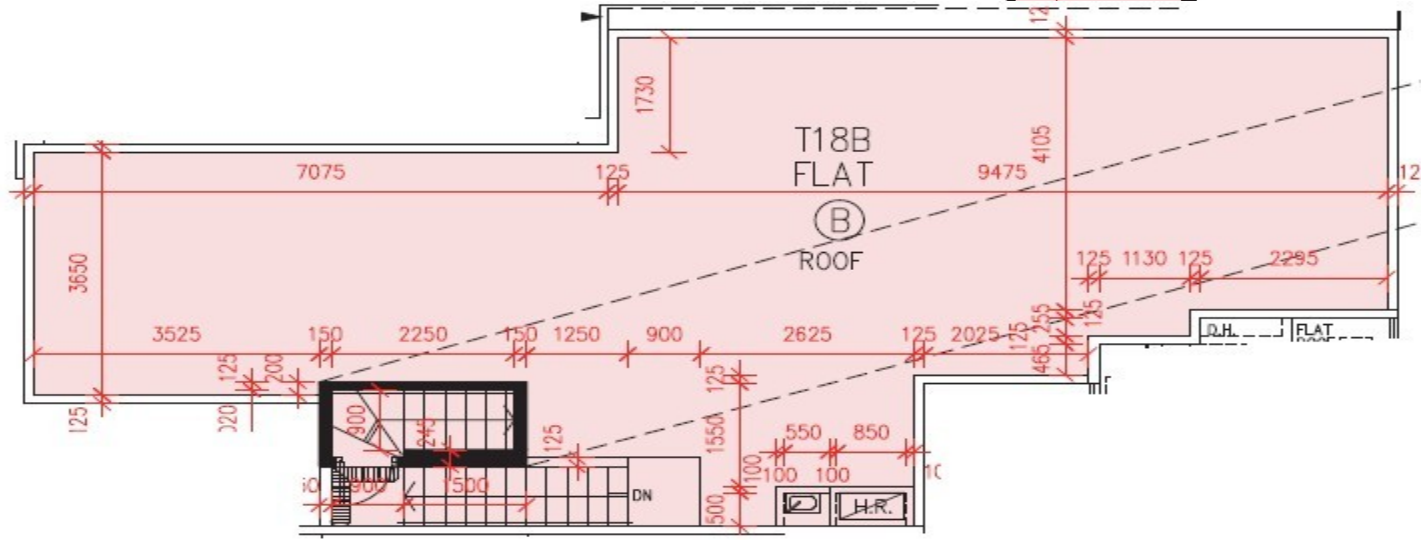

PARK YOHO Genova

第 18B 座

16 樓 B 室 - 單位平面圖

實用面積 : 1160 呎

平台 : 95 呎

天台 : 890 呎

梯屋 : 23 呎

* 本單位平面圖只作參考及內部使用。