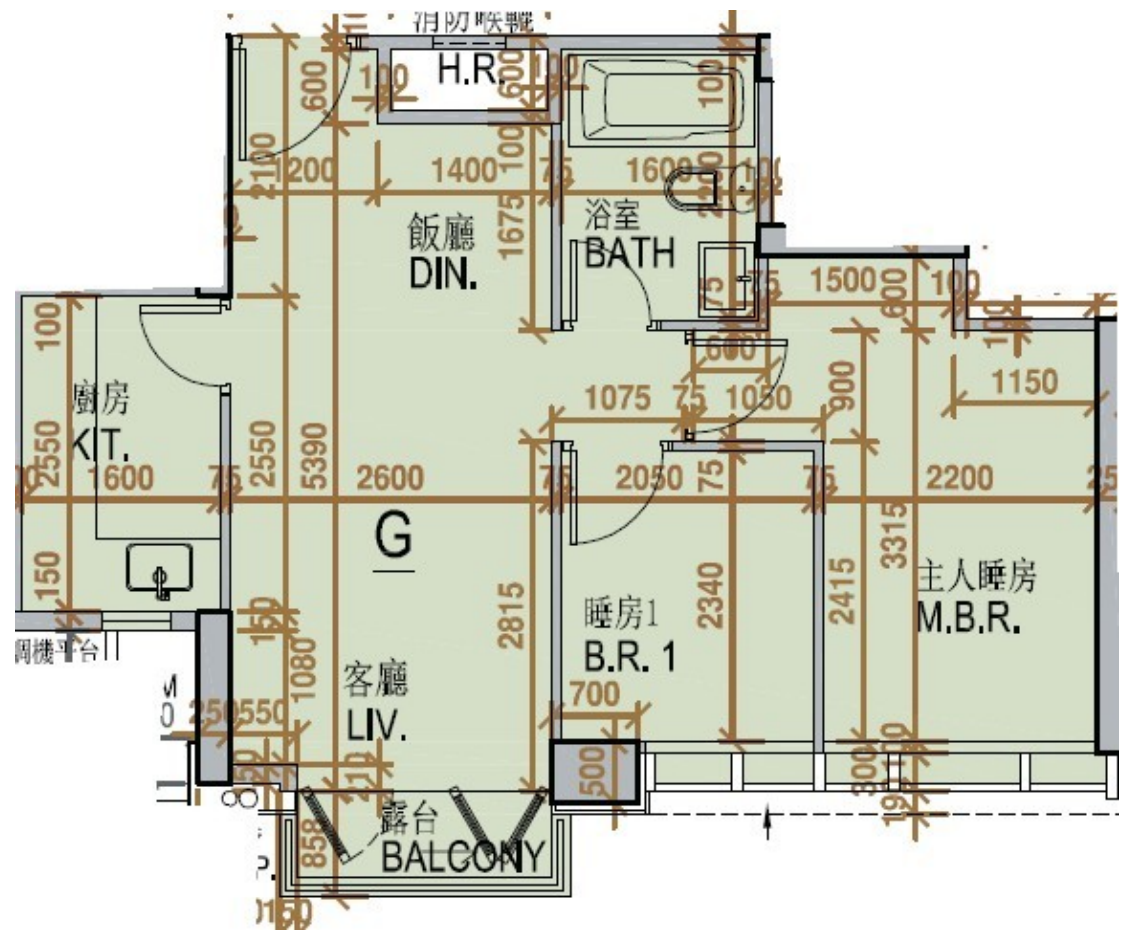

One Homantin
3座2,3,5-12,15-17樓

G室 - 平面圖

實用面積 : 483 呎

露台 : 22 呎

* 本單位平面圖只作參考及內部使用。