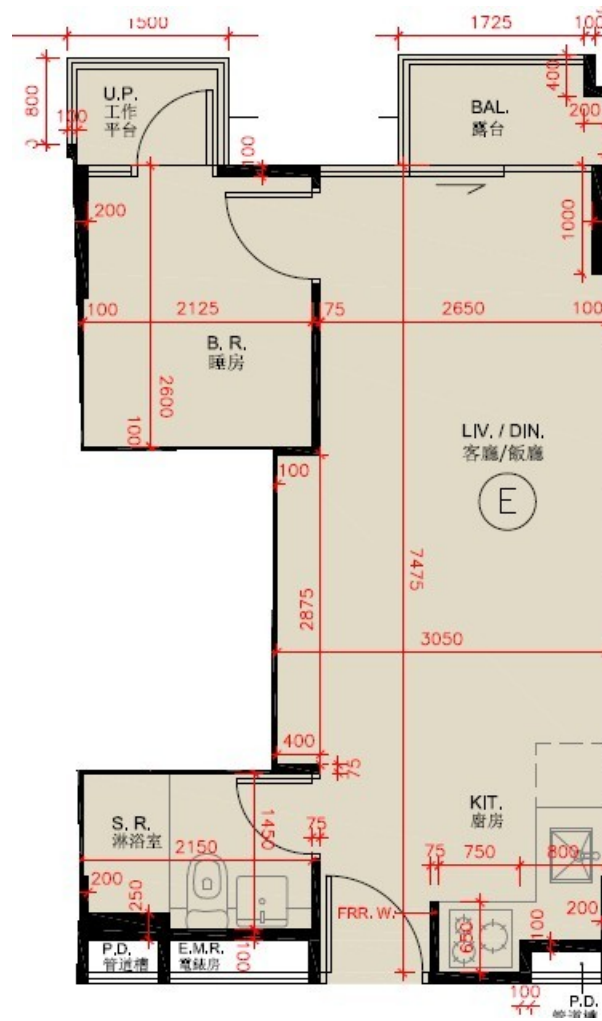

尚澄第 5 座

6 樓 E 室

實用面積 : 372 呎

露台 : 22 呎

工作平台 : 16 呎

* 本單位平面圖只作參考及內部使用。