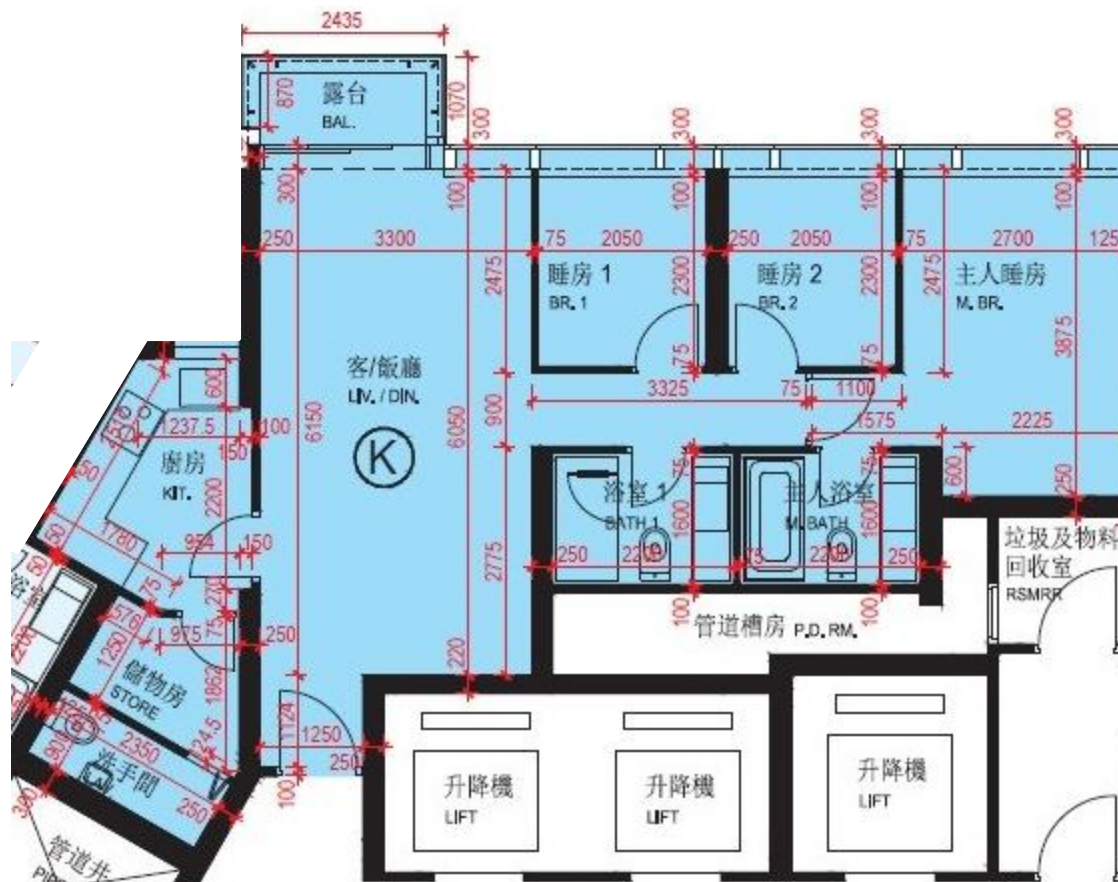

啟德1號(1期)-1座-3樓

K單位平面圖

實用面積:

K: 849呎

\*本單位平面圖只作參考及內部使用。

Pricerite實惠