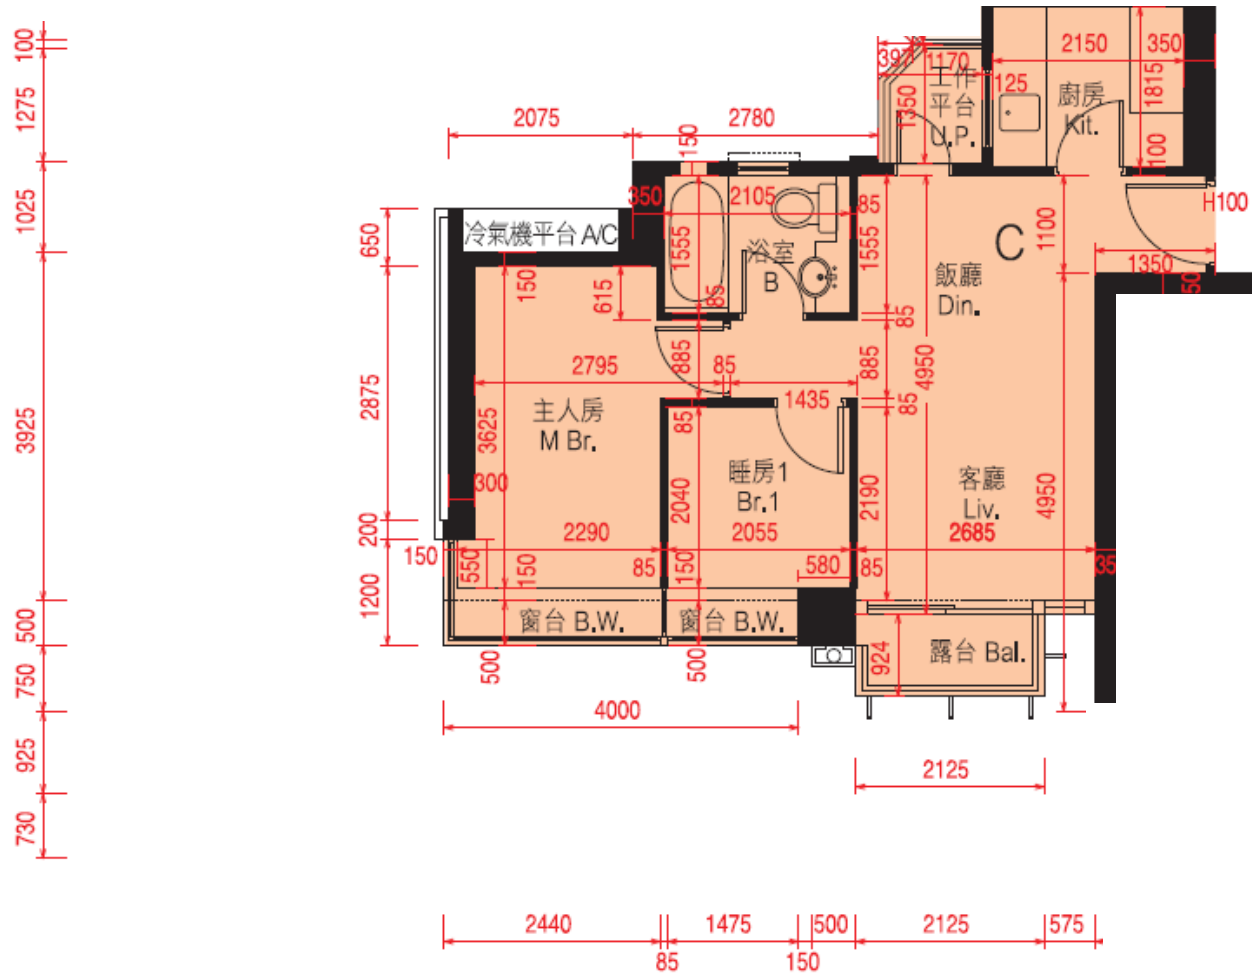

迎海·星灣御 第22座

5-11,16-20,23樓

C單位平面圖

實用面積:491呎

*本單位平面圖只作參考及內部使用。

Pricerite 實惠