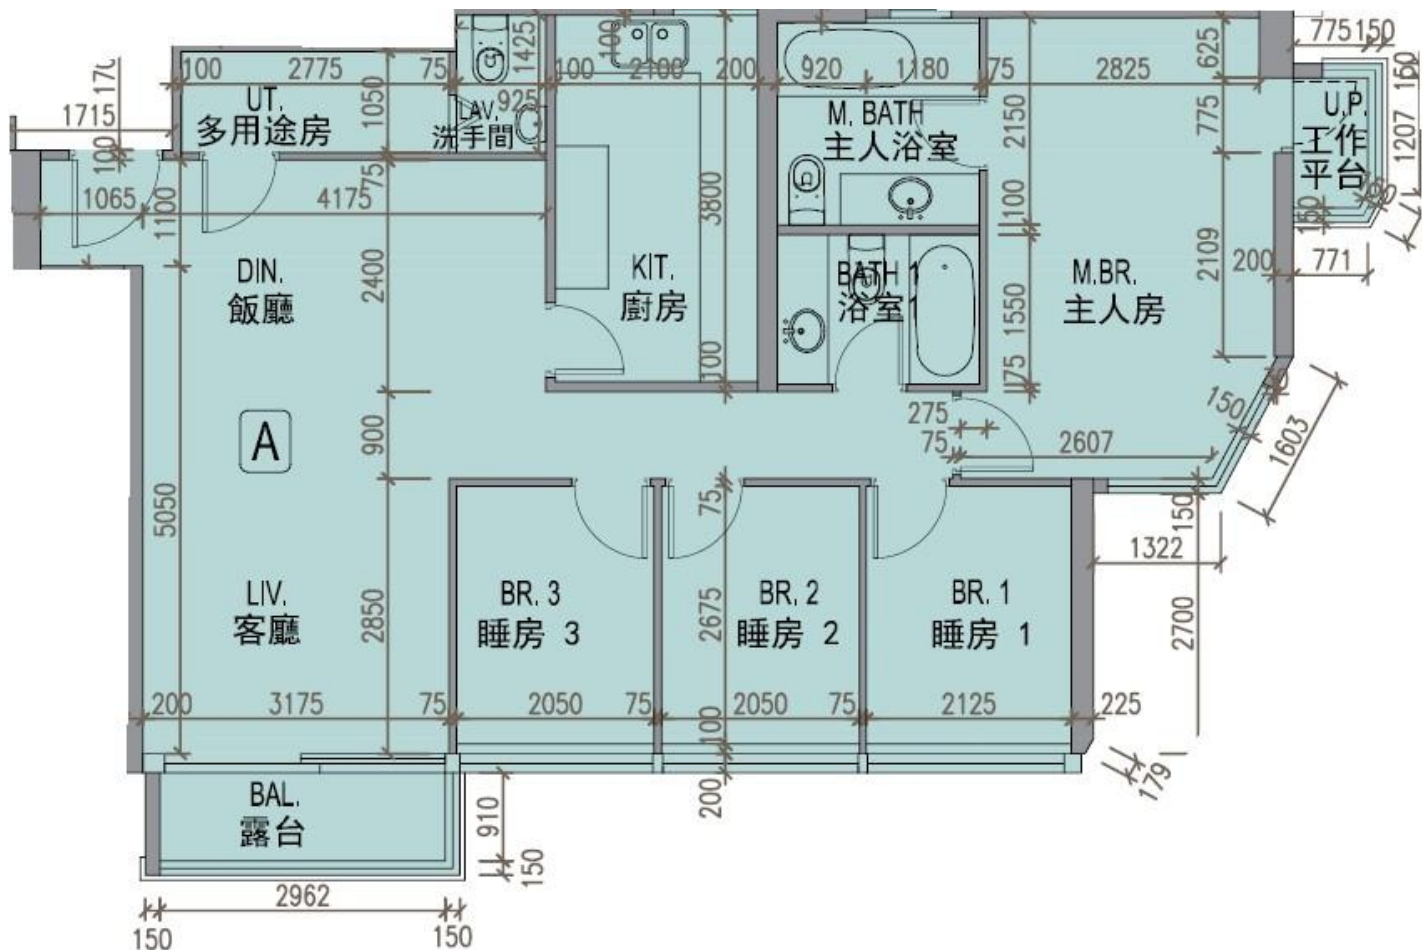

龍譽 Vibe Centro
 第2B座
 37樓A室-單位平面圖
 實用面積:1010呎
 露台:37呎

*本單位平面圖只作參考及內部使用。