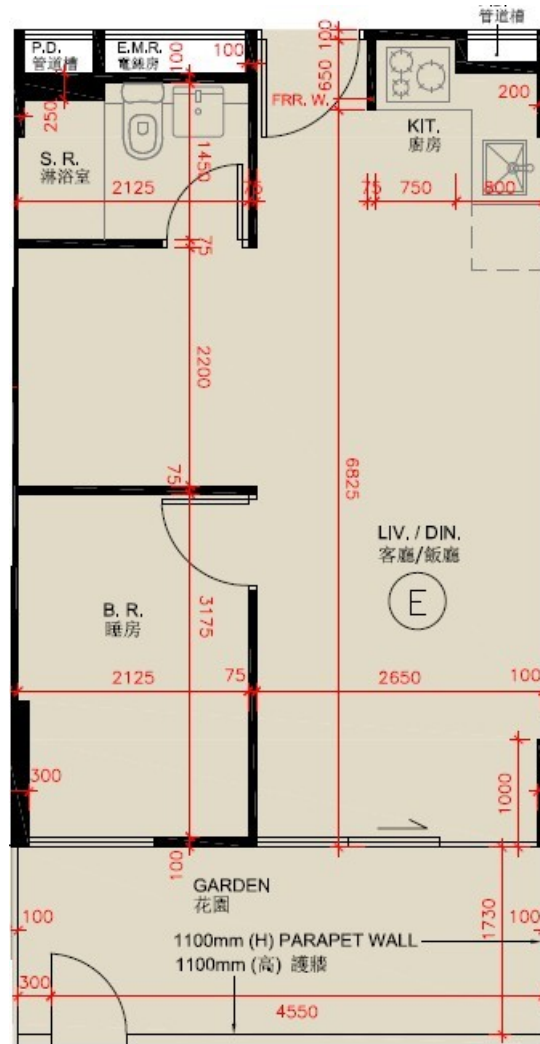

尚澄第 2 座

1 樓 E 室

實用面積 : 392 呎

花園 : 98 呎

* 本單位平面圖只作參考及內部使用。