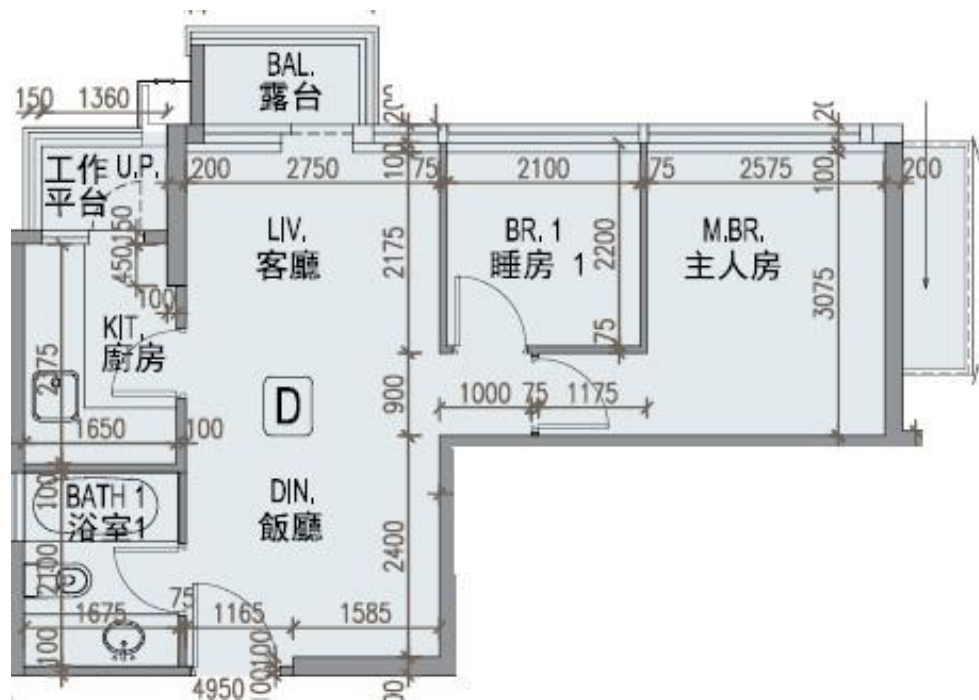

龍譽 Vibe Centro

第2A座

22-23,25-32樓D室-單位平面圖

實用面積:519呎

露台:22呎

*本單位平面圖只作參考及內部使用。