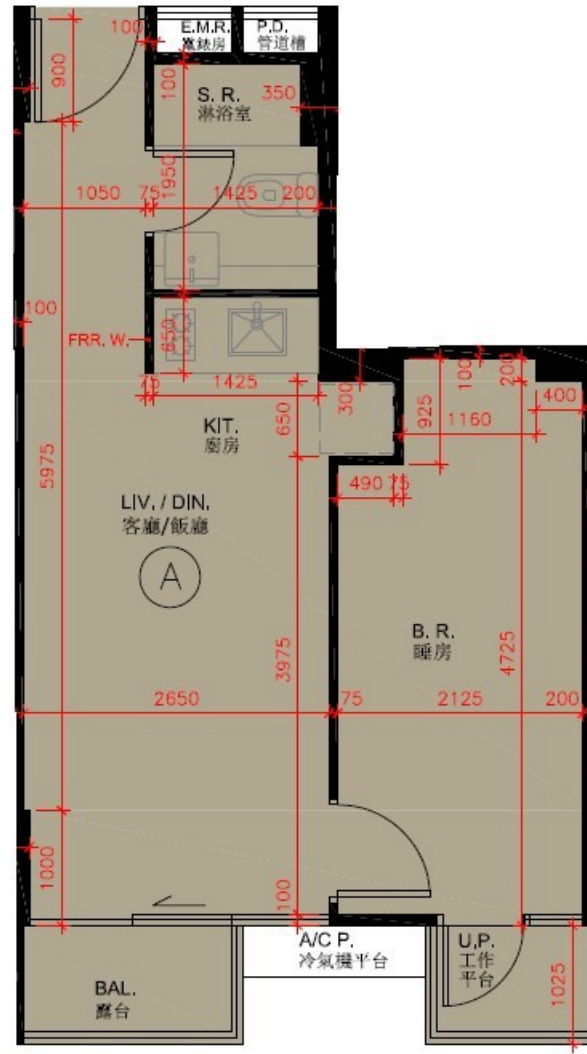

尚澄第 3 座
 3,5 樓 A 室
 實用面積 : 390 呎
 露台 : 22 呎
 工作平台 : 16 呎

* 本單位平面圖只作參考及內部使用。