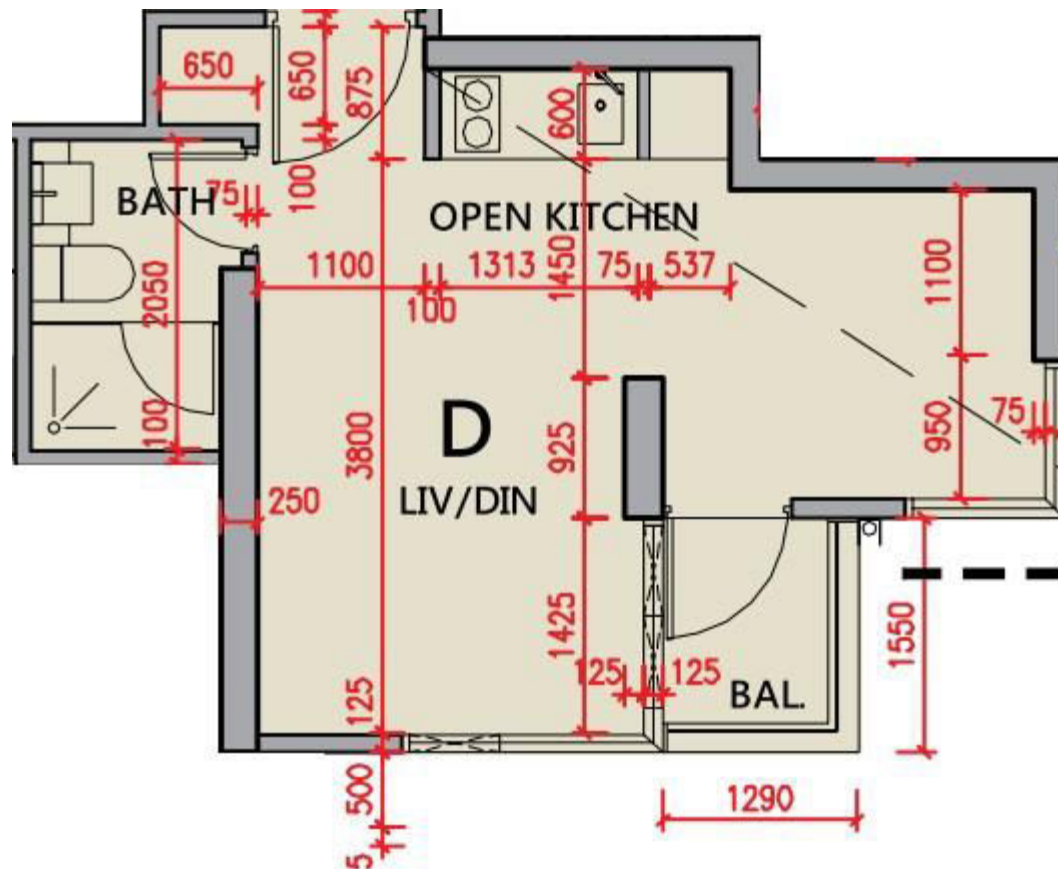

豐宴 7-12,15-20樓

D室

平面圖

實用面積: 273尺

露台:22尺

*本單位平面圖只作參考及內部使用。