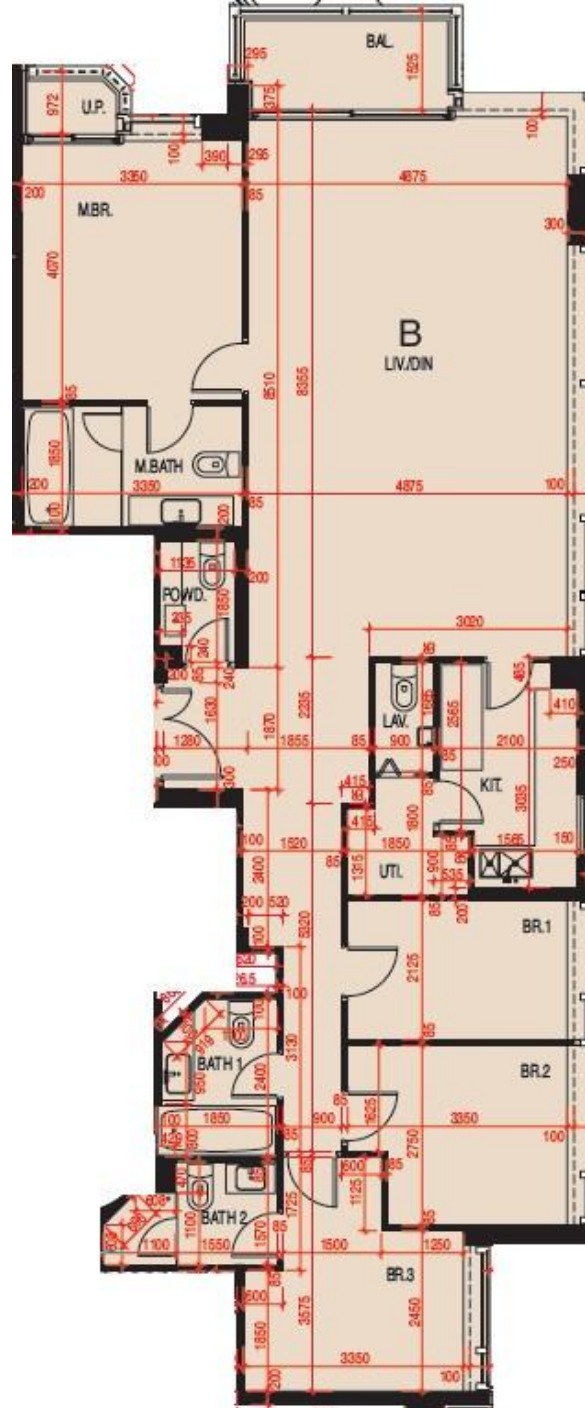

維港頌 Harbour Glory
 1座7樓B室-單位平面圖
 實用面積:1595呎
 工作平台:16呎
 露台: 55呎

*本單位平面圖只作參考及內部使用。